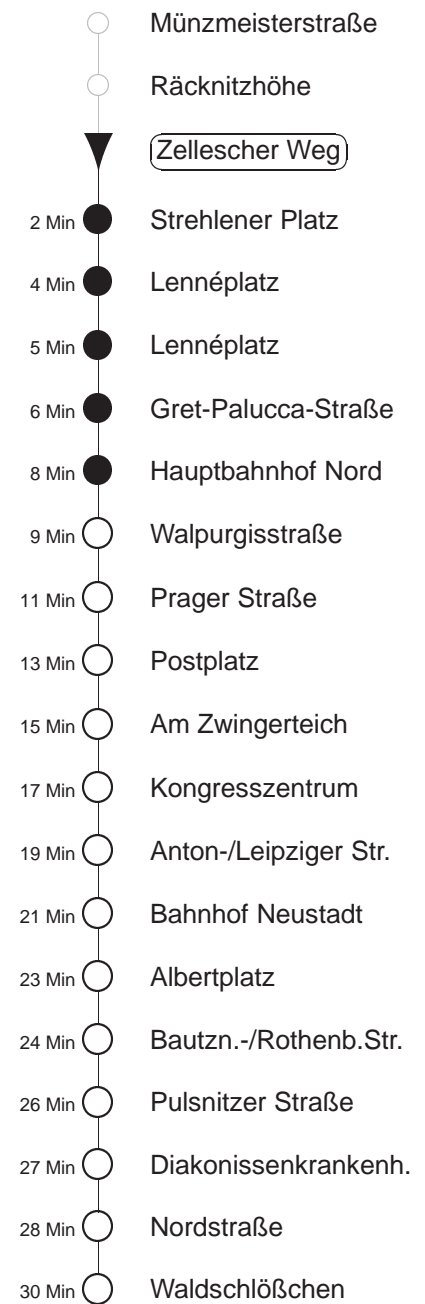

Richtung: **Bühlau**

Haltestelle: **Zellescher Weg**

Stunden	Minuten	
<b>MONTAG bis FREITAG</b>		
4	27*	56*
5	20*	40* 57*
6	07*	17* 26* 36* 46* 56*
7.....13	06*	16* 26* 36* 46* 56*
14	06*	16* 26* 36* 46* 50 <sup>S</sup> M 56*
15.....18	06*	16* 26* 36* 46* 56*
19	06*	16* 30* 45*
20.....21	00*	15* 30* 45*
22	00*	17* 27* 57*
23	27*	57*
0.....2	27*	
3	27*	57*
<b>SONNABEND</b>		
4.....6	27*	57*
7	27*	56*
8	26*	45*
9	00*	15* 30* 45*
10	00*	15* 28* 38* 48* 58*
11.....16	08*	18* 28* 38* 48* 58*
17	08*	18* 28* 38* 48*
18.....21	00*	15* 30* 45*
22	00*	17* 27* 57*
23	27*	57*
0.....2	27*	
3	27*	57*
<b>SONN- und FEIERTAG</b>		
4.....7	27*	57*
8	27*	56*
9	26*	45*
10.....20	00*	15* 30* 45*
21	01*	11* 27* 57*
22.....23	27*	57*
0.....2	27*	
3	27*	57*

\* = ab Haltestelle Waldschlößchen Ersatzverkehr Bus Richtung Bühlau  
M = ab Anton-/Leipziger Str. über Leipziger Straße nach Mickten  
<sup>S</sup> = verkehrt nur an Schultagen