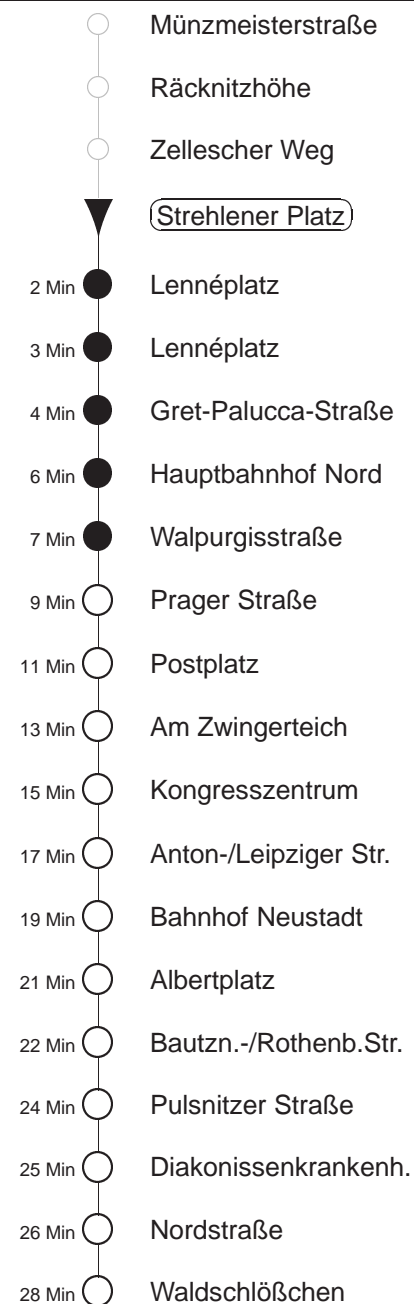

Richtung: Bühlau		Haltestelle: Strehleener Platz	
Stunden	Minuten		
MONTAG bis FREITAG			
4	29* 58*		
5	22* 42* 59*		
6	09* 19* 28* 38* 48* 58*		
7.....13	08* 18* 28* 38* 48* 58*		
14	08* 18* 28* 38* 48* 52 ^S M 58*		
15.....18	08* 18* 28* 38* 48* 58*		
19	08* 18* 32* 47*		
20.....21	02* 17* 32* 47*		
22	02* 19* 29* 59*		
23	29* 59*		
0.....2	29*		
3	29* 59*		
SONNABEND			
4.....6	29* 59*		
7	29* 58*		
8	28* 47*		
9	02* 17* 32* 47*		
10	02* 17* 30* 40* 50*		
11.....17	00* 10* 20* 30* 40* 50*		
18.....21	02* 17* 32* 47*		
22	02* 19* 29* 59*		
23	29* 59*		
0.....2	29*		
3	29* 59*		
SONN- und FEIERTAG			
4.....7	29* 59*		
8	29* 58*		
9	28* 47*		
10.....20	02* 17* 32* 47*		
21	03* 13* 29* 59*		
22.....23	29* 59*		
0.....2	29*		
3	29* 59*		

* = ab Haltestelle Waldschlößchen Ersatzverkehr Bus Richtung Bühlau
M = ab Anton-/Leipziger Str. über Leipziger Straße nach Mickten
^S = verkehrt nur an Schultagen