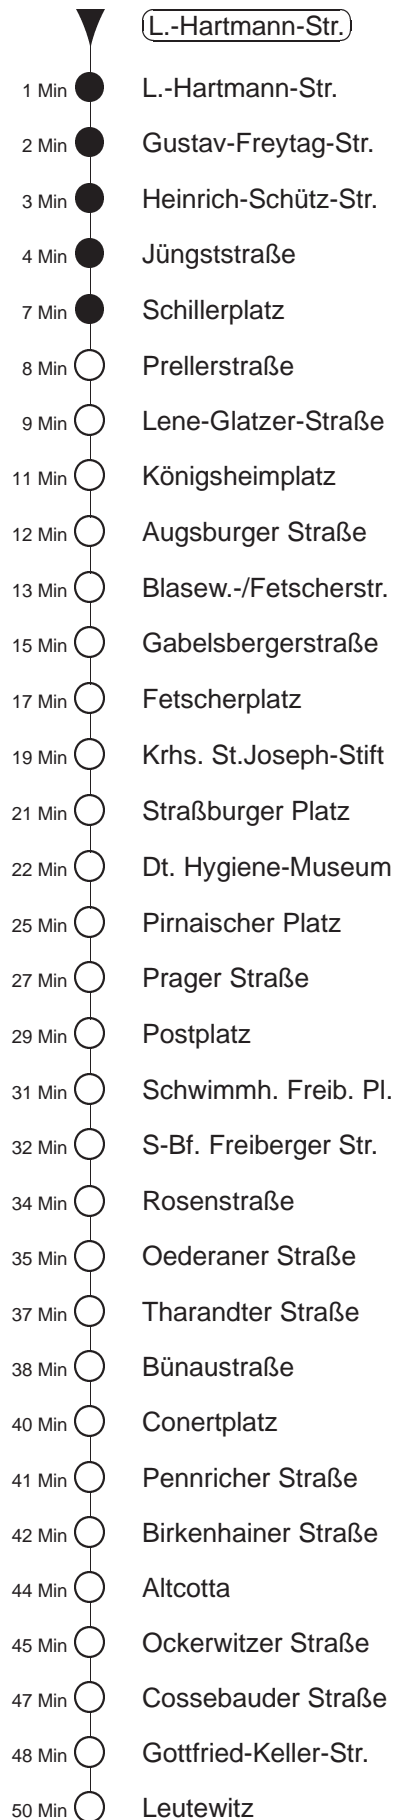

Richtung: **Leutewitz** Haltestelle: **Ludwig-Hartmann-Straße**

Stunden	Minuten						
(L.-Hartmann-Str.)							
MONTAG bis FREITAG							
4	45						
5	09	28	45				
6	05	16	25	36	45	55	
7.....18	05	15	25	35	45	55	
19	05	15B	24	39	54		
20.....21	09	24	39	54			
22.....23	17	47					
0	17						
SONNABEND							
4	47						
5.....6	17	47					
7	17	45					
8	15	39	54				
9	06	21	36	51			
10.....17	06	21	36	51			
18	06	21	39	54			
19.....21	09	24	39	54			
22.....23	17	47					
0	17						
SONN- und FEIERTAG							
4	47						
5.....7	17	47					
8	17	45					
9	15	39	54				
10	09	24	39	54			
11.....20	09	24	39	54			
21	09	17	47				
22.....23	17	47					
0	17						

B = ab Bünaustraße wie Linie 7 nach Gorbitz
 ● = von Tolkewitz, Abfahrt in der Ludw.-Hartmann-Straße