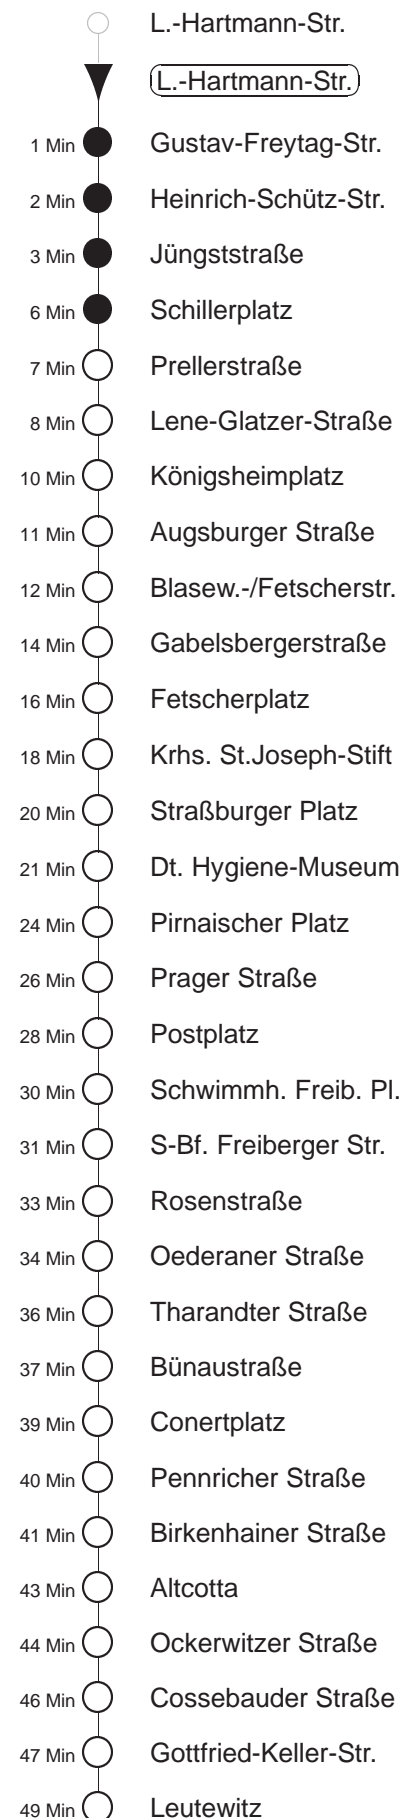

Richtung: **Leutewitz** Haltestelle: **Ludwig-Hartmann-Straße**

Stunden	Minuten					
MONTAG bis FREITAG						
4	45					
5	09	28	46			
6	06	17	26	37	46	56
7.....18	06	16	26	36	46	56
19	06	16B	24	39	54	
20.....21	09	24	39	54		
22.....23	17	47				
0	17					
SONNABEND						
4	47					
5.....6	17	47				
7	17	45				
8	15	39	54			
9.....17	07	22	37	52		
18	07	22	39	54		
19.....21	09	24	39	54		
22.....23	17	47				
0	17					
SONN- und FEIERTAG						
4	47					
5.....7	17	47				
8	17	45				
9	15	39	54			
10.....20	09	24	39	54		
21	09	17	47			
22.....23	17	47				
0	17					

B = ab Bünaustraße wie Linie 7 nach Gorbitz