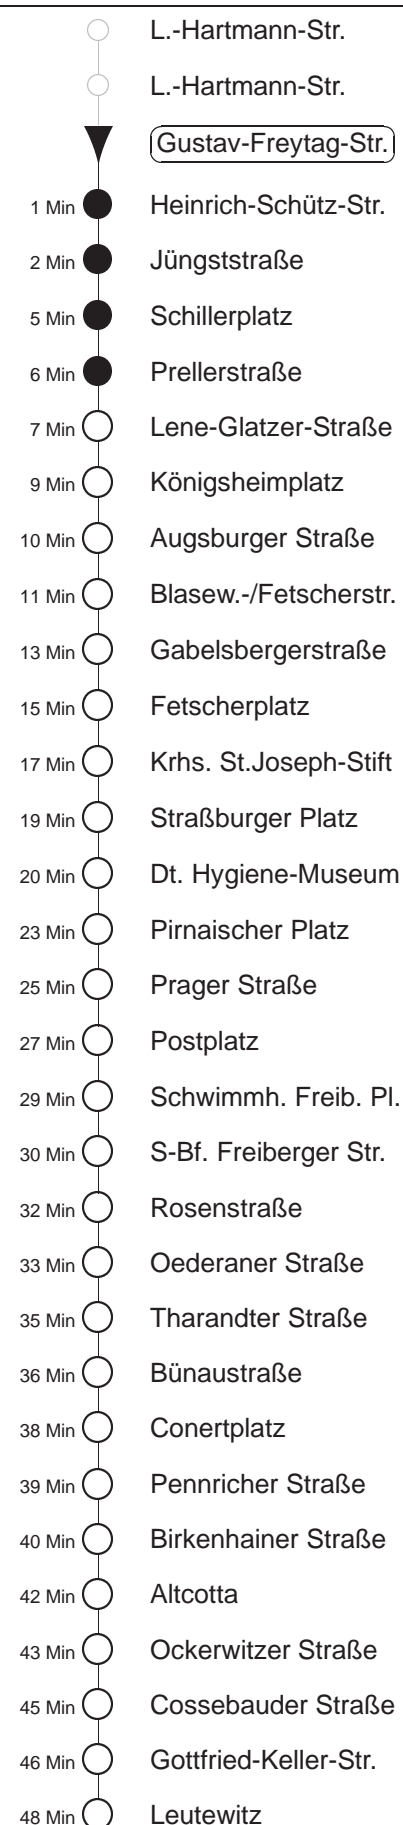

Richtung: **Leutewitz** Haltestelle: **Gustav-Freytag-Straße**

Stunden	Minuten					
MONTAG bis FREITAG						
4	46					
5	10	29	47			
6	07	18	27	38	47	57
7.....18	07	17	27	37	47	57
19	07	17B	25	40	55	
20.....21	10	25	40	55		
22.....23	18	48				
0	18					
SONNABEND						
4	48					
5.....6	18	48				
7	18	46				
8	16	40	55			
9.....17	08	23	38	53		
18	08	23	40	55		
19.....21	10	25	40	55		
22.....23	18	48				
0	18					
SONN- und FEIERTAG						
4	48					
5.....7	18	48				
8	18	46				
9	16	40	55			
10.....20	10	25	40	55		
21	10	18	48			
22.....23	18	48				
0	18					

B = ab Bünaustraße wie Linie 7 nach Gorbitz