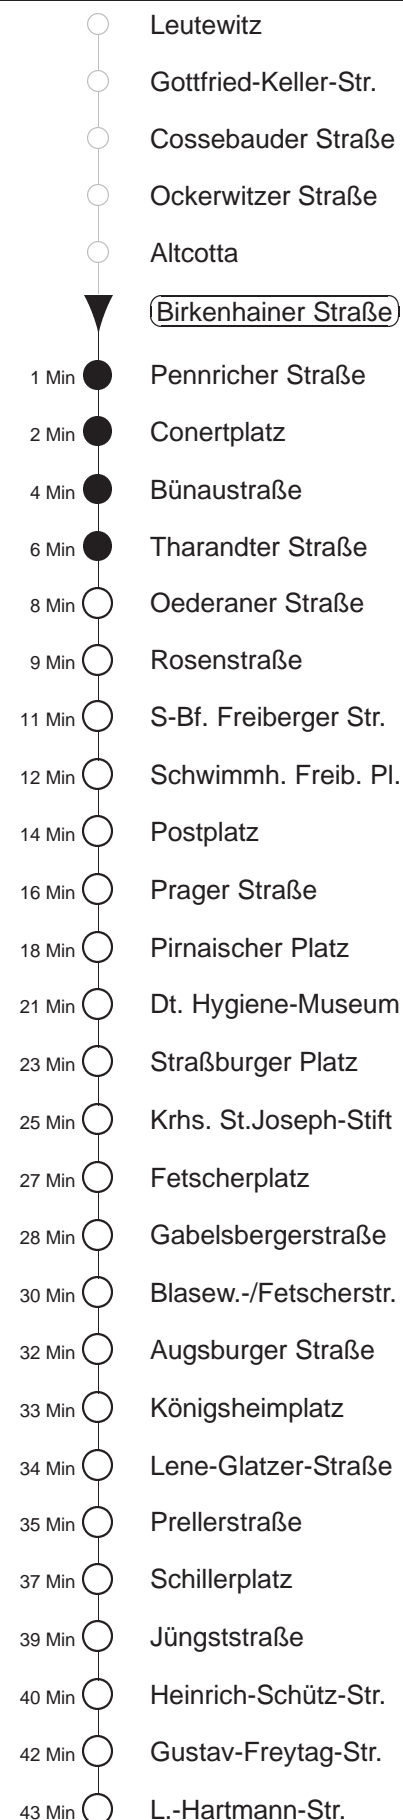

Richtung: **Striesen** Haltestelle: **Birkenhainer Straße**

Stunden	Minuten					
<b>MONTAG bis FREITAG</b>						
4	29	58				
5	21	41				
6	01	19	29	39	49	59
7.....17	09	19	29	39	49	59
18	09	19	29	39	50	
19	04	19	34	49		
20	04	19	34	49R		
21	04	19T	34	49R		
22	04	29	59			
23	29	59R				
0	29R	59	6			
1.....2	29	59	6			
3	29	6				
<b>SONNABEND</b>						
4.....6	29	59				
7	29	58				
8	28	49				
9.....19	04	19	34	49		
20	04	19	34	49R		
21	04	19T	34	49T		
22	04	29	59			
23	29	59R				
0	29R	59	6			
1.....2	29	59	6			
3	29	6				
<b>SONN- und FEIERTAG</b>						
4.....5	29T	59T				
6.....7	29	59				
8	29	58				
9	28	49				
10.....19	04	19	34	49		
20	04	19T	34	50R		
21	05	29	59			
22	29	59				
23	29	59R				
0	29R	59	6			
1.....2	29	59	6			
3	29	6				

R = ab L.-Hartmann-Str. weiter zum Betriebshof Reick  
T = ab L.-Hartmann-Str. weiter Richtung Tolkewitz  
6 = ab Tharandter Straße weiter als Linie 6  
◇ = verkehrt nur in den Nächten vor Samstag, vor Sonntag und vor Feiertag