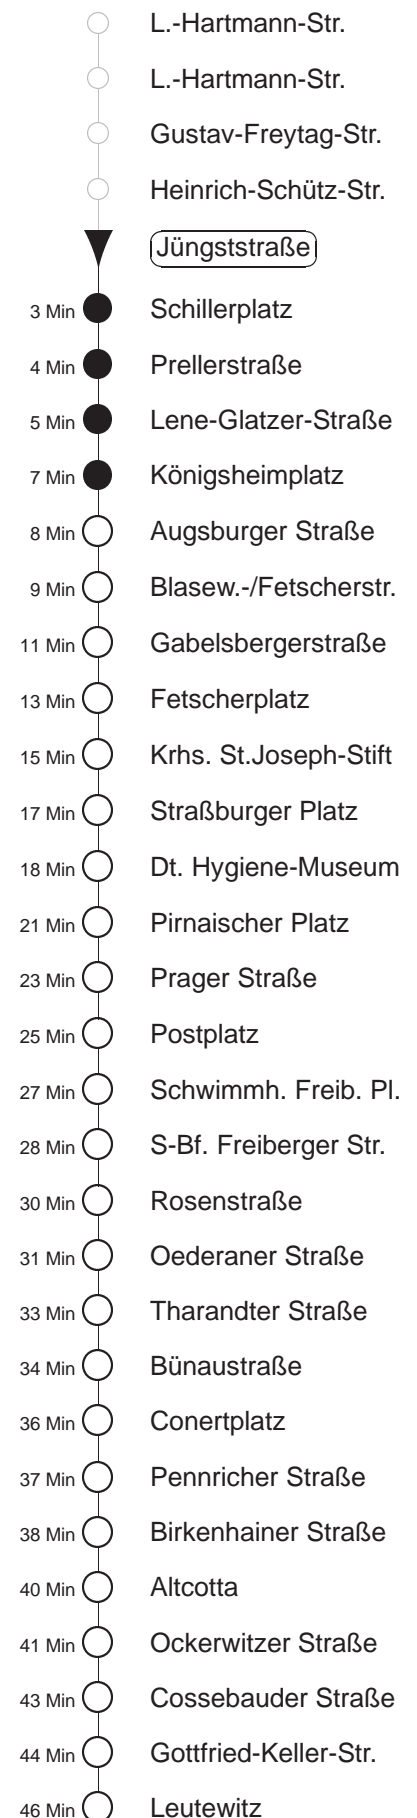

Richtung: **Leutewitz**

Haltestelle: **Jüngststraße**

Stunden	Minuten					
MONTAG bis FREITAG						
4	48					
5	12	31	49			
6	09	20	29	40	49	59
7.....18	09	19	29	39	49	59
19	09	19B	27	42	57	
20.....21	12	27	42	57		
22.....23	20	50				
0	20					
SONNABEND						
4	50					
5.....6	20	50				
7	20	48				
8	18	42	57			
9.....17	10	25	40	55		
18	10	25	42	57		
19.....21	12	27	42	57		
22.....23	20	50				
0	20					
SONN- und FEIERTAG						
4	50					
5.....7	20	50				
8	20	48				
9	18	42	57			
10.....20	12	27	42	57		
21	12	20	50			
22.....23	20	50				
0	20					

B = ab Bünaustraße wie Linie 7 nach Gorbitz