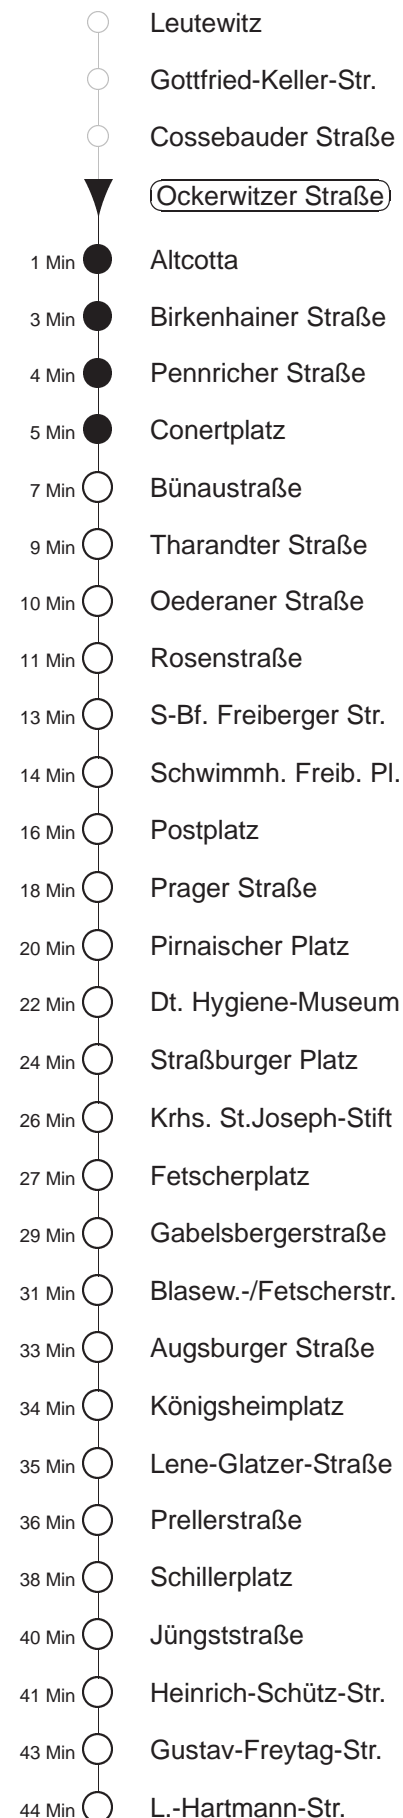

Richtung: **Striesen** Haltestelle: **Ockerwitzer Straße**

Stunden	Minuten					
<b>MONTAG bis FREITAG</b>						
<b>4</b>	27	55				
<b>5</b>	19	39				
<b>6</b>	00	16	26	36	46	56
<b>7.....17</b>	06	16	26	36	46	56
<b>18</b>	06	16	26	36	47	
<b>19.....21</b>	00	15	30	45		
<b>22</b>	00	27	57			
<b>23</b>	27	57				
<b>0</b>	27					
<b>1.....3</b>	08 <sup>6</sup>	38 <sup>6</sup>				
<b>SONNABEND</b>						
<b>3</b>	57					
<b>4.....6</b>	27	57				
<b>7</b>	27	55				
<b>8</b>	25	45				
<b>9</b>	00	14	29	44	59	
<b>10.....17</b>	14	29	44	59		
<b>18</b>	14	29	45			
<b>19.....21</b>	00	15	30	45		
<b>22</b>	00	27	57			
<b>23</b>	27	57				
<b>0</b>	27					
<b>1.....3</b>	08 <sup>6</sup>	38 <sup>6</sup>				
<b>SONN- und FEIERTAG</b>						
<b>3</b>	57					
<b>4.....7</b>	27	57				
<b>8</b>	27	55				
<b>9</b>	25	45				
<b>10.....19</b>	00	15	30	45		
<b>20</b>	00	15	30	47		
<b>21</b>	02	27	57			
<b>22.....23</b>	27	57				
<b>0</b>	27					
<b>1.....3</b>	08 <sup>6</sup>	38 <sup>6</sup>				

<sup>6</sup> = ab Tharandter Straße weiter als Linie 6  
 ◇ = verkehrt nur in den Nächten vor Samstag, vor Sonntag und vor Feiertag