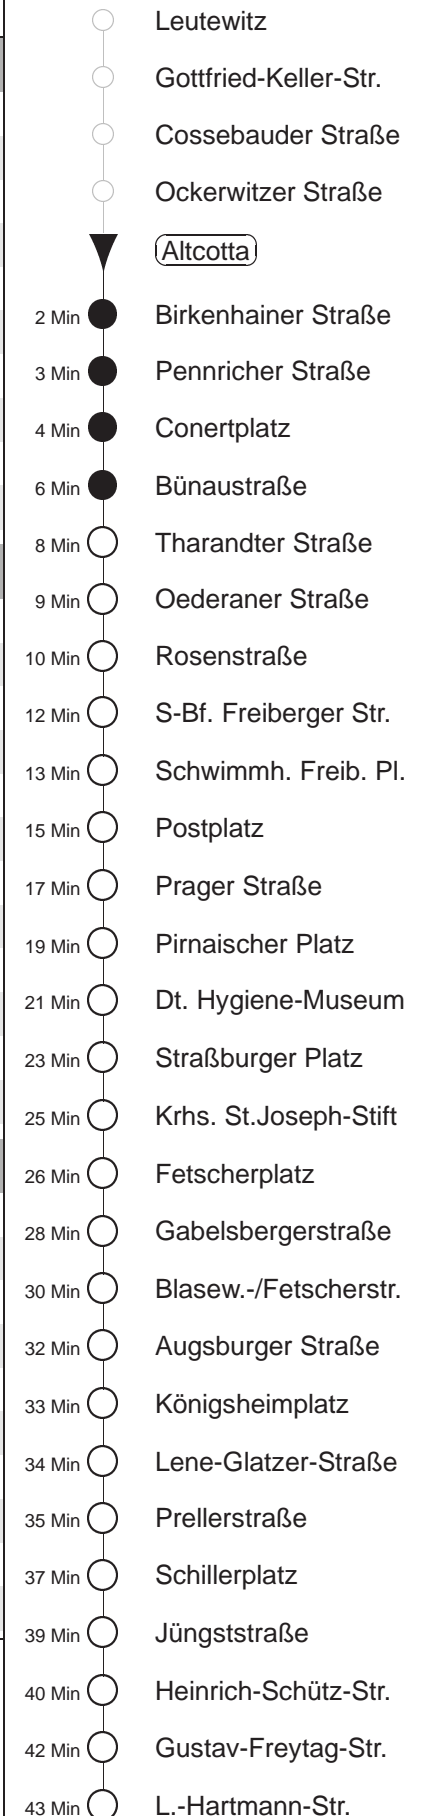

Richtung: **Striesen**

Haltestelle: **Altcotta**

Stunden	Minuten					
MONTAG bis FREITAG						
4	28	56				
5	20	40				
6	01	17	27	37	47	57
7.....17	07	17	27	37	47	57
18	07	17	27	37	48	
19.....21	01	16	31	46		
22	01	28	58			
23	28	58				
0	28					
1.....3	09 ⁶	39 ⁶				
SONNABEND						
3	58					
4.....6	28	58				
7	28	56				
8	26	46				
9	01	15	30	45		
10.....17	00	15	30	45		
18	00	15	30	46		
19.....21	01	16	31	46		
22	01	28	58			
23	28	58				
0	28					
1.....3	09 ⁶	39 ⁶				
SONN- und FEIERTAG						
3	58					
4.....7	28	58				
8	28	56				
9	26	46				
10.....19	01	16	31	46		
20	01	16	31	48		
21	03	28	58			
22.....23	28	58				
0	28					
1.....3	09 ⁶	39 ⁶				

⁶ = ab Tharandter Straße weiter als Linie 6

◇ = verkehrt nur in den Nächten vor Samstag, vor Sonntag und vor Feiertag