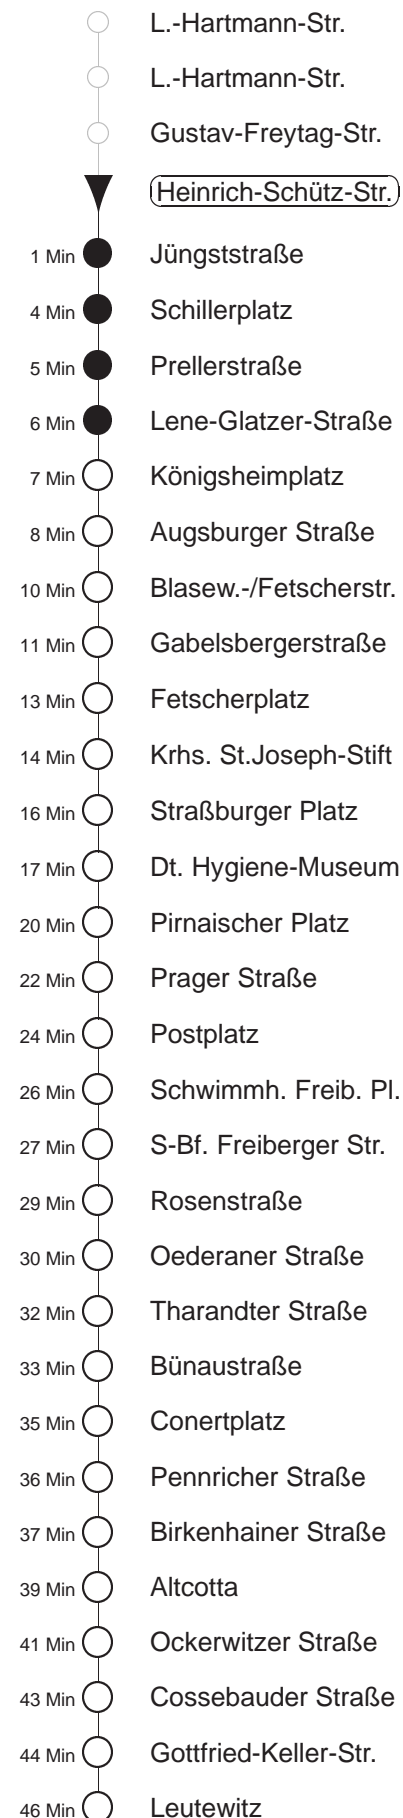

Richtung: **Leutewitz** Haltestelle: **Heinrich-Schütz-Straße**

Stunden	Minuten					
MONTAG bis FREITAG						
4	48					
5	11	31	49			
6	07	18	27	37	47	57
7.....18	07	17	27	37	47	57
19	07	17	27	42	57	
20.....21	12	27	42	57		
22.....23	19	49				
0	19					
SONNABEND						
4.....6	19	49				
7	19	48				
8	18	42	57			
9.....21	12	27	42	57		
22.....23	19	49				
0	19					
SONN- und FEIERTAG						
4.....7	19	49				
8	19	48				
9	18	42	57			
10.....20	12	27	42	57		
21	12 [Ⓟ]	19	41 [Ⓟ]	49		
22.....23	19	49				
0	19					

Ⓟ = bis Fetscherplatz, weiter als Einrückefahrt bis Reick, A.-Wolf-Platz