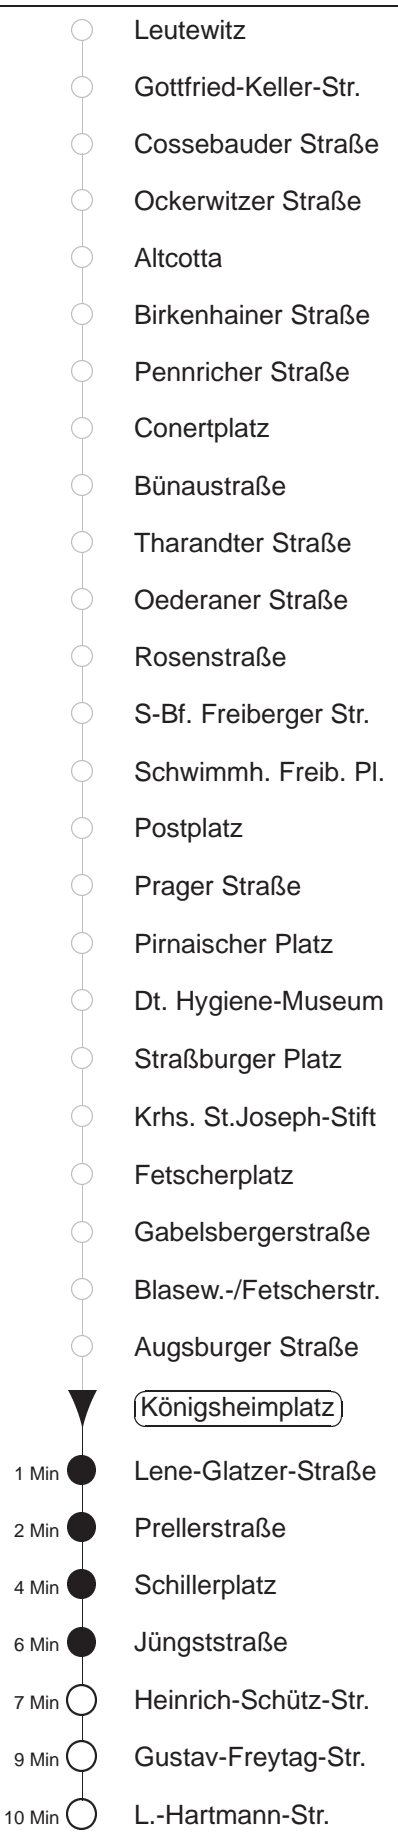

Richtung: Striesen		Haltestelle: Königsheimplatz	
Stunden	Minuten		
MONTAG bis FREITAG			
5	00T	31	51
6	11	22	32 42 51
7.....18	01	11	21 31 41 51
19	01	11	19 32 47
20.....21	02	17	32 47
22	02	17	32
23.....0	00	30	
1	00		
SONNABEND			
4	30T		
5.....7	00	30	
8	00	31	
9	01	17	32 46
10.....18	01	16	31 46
19	01	17	32 47
20.....21	02	17	32 47
22	02	17	32
23.....0	00	30	
1	00		
SONN- und FEIERTAG			
4	30T		
5.....6	00T	30T	
7.....8	00	30	
9	00	31	
10	01	17	32 47
11.....20	02	17	32 47
21	02	16	31
22.....0	00	30	
1	00		

T = ab L.-Hartmann-Str. weiter Richtung Tolkewitz