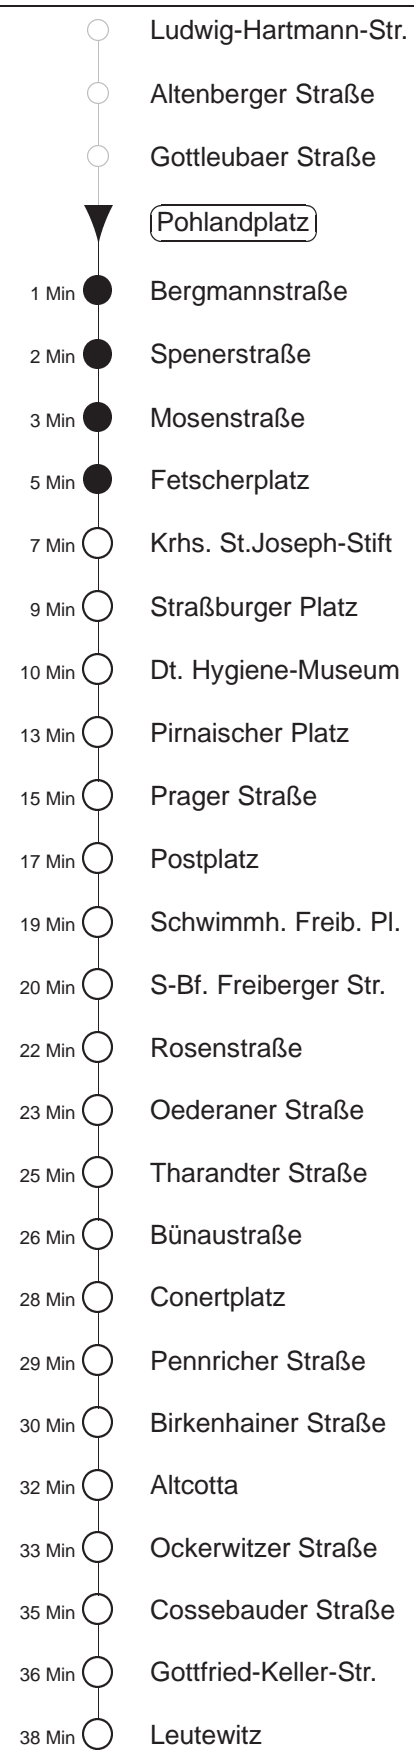

Richtung: Leutewitz		Haltestelle: Pohlandplatz	
Stunden	Minuten		
MONTAG bis FREITAG			
5	47		
6	07	27	37 47 57
7.....18	07	17	27 37 47 57
19	07	17	34 46
20	01	16	30 45
21	00	15	30 45
22	00	15F	44F
23	13F	43F	
0	13F		
SONNABEND			
4	43F		
5.....6	13F	43F	
7	13F	44F	
8	14F	46	
9	01	17	31 46
10	01	20	35 50
11.....17	05	20	35 50
18	05	20	35 49
19	04	19	30 45
20.....21	00	15	30 45
22	00	15F	44F
23	13F	43F	
0	13F		
SONN- und FEIERTAG			
4	43F		
5.....7	13F	43F	
8	13F	44F	
9	14F	46	
10	01	16	30 45
11.....19	00	15	30 45
20	00	15	30 44 59
21	14F	42F	
22.....23	13F	43F	
0	13F		

F = bis Fetscherplatz