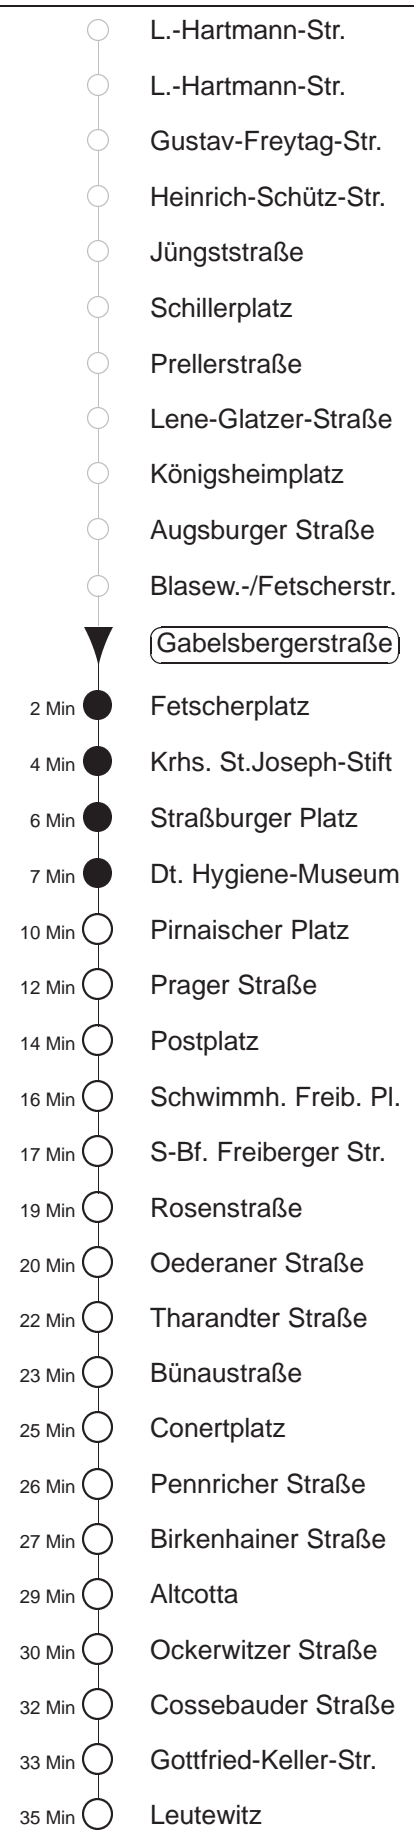

Richtung: **Leutewitz** Haltestelle: **Gabelsbergerstraße**

Stunden	Minuten				
MONTAG bis FREITAG					
4	58				
5	22	41	59		
6	17	27	37	48	57
7	07	18	28	38	48
8	08	17	27	37	47
9.....14	07	17	27	37	47
15	07	17	27	37	48
16	08	18	28	38	48
17	08	18	28	38	47
18	07	17	27	37	46
19	06	16	26 [Ⓟ]	35	50
20.....21	05	20	35	50	
22	07	28	58		
23	28	58			
0	28				
SONNABEND					
4	58				
5.....7	28	58			
8	28	50			
9	05	19	33	48	
10.....17	03	18	33	48	
18	03	18	33	50	
19.....21	05	20	35	50	
22	07	28	58		
23	28	58			
0	28				
SONN- und FEIERTAG					
4	58				
5.....8	28	58			
9	28	50			
10.....19	05	20	35	50	
20	05	20	35	48	
21	03	18	28	58	
22.....23	28	58			
0	28				

Ⓟ = ab Bünaustraße wie Linie 7 nach Gorbitz