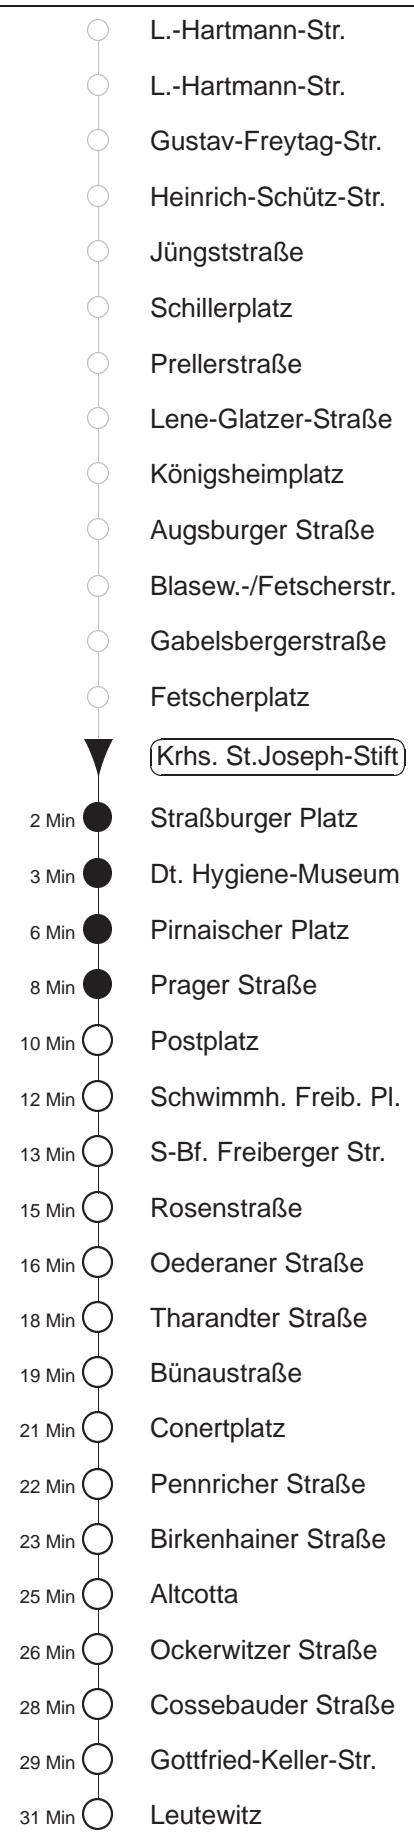

Richtung: **Leutewitz** Haltestelle: **Krhs. St.Joseph-Stift**

Stunden	Minuten			
MONTAG bis FREITAG				
5	01	25	44	
6	02	21	31	41 52
7	01	11	22	32 42 52
8	02	12	21	31 41 51
9.....14	01	11	21	31 41 51
15	01	11	21	31 41 52
16	02	12	22	32 42 52
17	02	12	22	32 42 51
18	01	11	21	31 41 49 59
19	09	19	29 [Ⓟ]	38 53
20.....21	08	23	38	53
22	10	31		
23.....0	01	31		
SONNABEND				
5.....7	01	31		
8	01	31	53	
9	08	22	36	51
10.....17	06	21	36	51
18	06	21	36	53
19.....21	08	23	38	53
22	10	31		
23.....0	01	31		
SONN- und FEIERTAG				
5.....8	01	31		
9	01	31	53	
10.....19	08	23	38	53
20	08	23	38	51
21	06	21	31	
22.....0	01	31		

Ⓟ = ab Bünaustraße wie Linie 7 nach Gorbitz