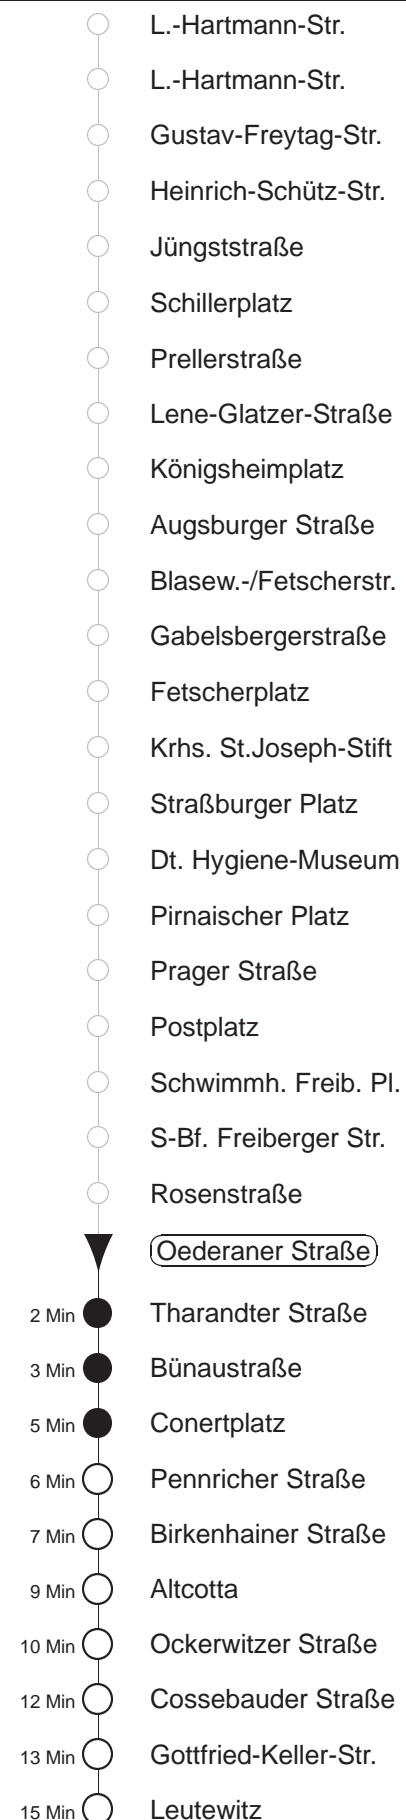

Richtung: Leutewitz		Haltestelle: Oederaner Straße	
Stunden	Minuten		
MONTAG bis FREITAG			
4	49		
5	21	40	59
6	18	37	47 57
7	08	17	27 38 48 58
8	08	18	28 37 47 57
9.....15	07	17	27 37 47 57
16.....17	08	18	28 38 48 58
18	07	17	27 37 47 57
19	05	15	25 35 45 [ⓑ] 53
20.....21	08	23	38 53
22	08	25	49
23.....0	19	49	
SONNABEND			
4	49		
5.....7	19	49	
8	21	51	
9	08	23	38 52
10.....18	07	22	37 52
19.....21	08	23	38 53
22	08	25	49
23.....0	19	49	
SONN- und FEIERTAG			
4	49		
5.....8	19	49	
9	21	51	
10.....20	08	23	38 53
21	04	19	34 49
22.....0	19	49	

ⓑ = ab Bünaustraße wie Linie 7 nach Gorbitz