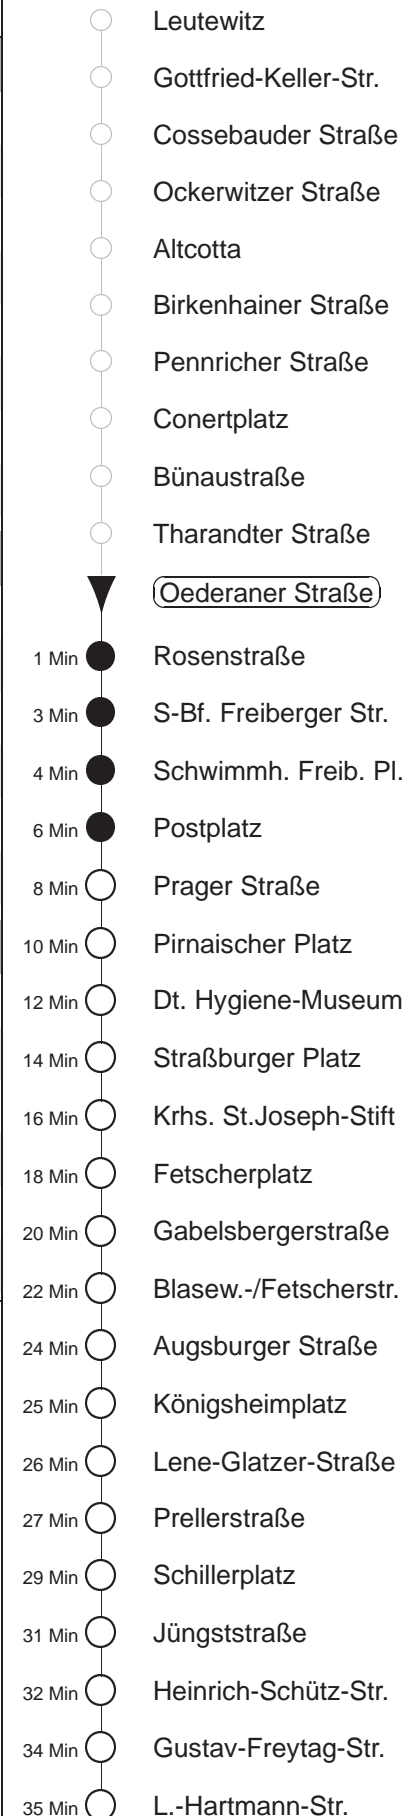

Richtung: **Striesen**

Haltestelle: **Oederaner Straße**

Stunden	Minuten	
<b>MONTAG bis FREITAG</b>		
<b>4</b>	35	
<b>5</b>	05	28 48 58
<b>6</b>	08	18 27 37 47 57
<b>7</b>	07	11!A 17 27 37 47 57
<b>8.....18</b>	07	17 27 37 47 57
<b>19.....21</b>	11	26 41 56
<b>22</b>	11 35	
<b>23.....0</b>	05 35	
<b>SONNABEND</b>		
<b>4</b>	35	
<b>5.....7</b>	05 35	
<b>8</b>	05 35 56	
<b>9.....21</b>	11	26 41 56
<b>22</b>	11 35	
<b>23.....0</b>	05 35	
<b>SONN- und FEIERTAG</b>		
<b>4</b>	35	
<b>5.....8</b>	05 35	
<b>9</b>	05 35 56	
<b>10.....20</b>	11	26 41 56
<b>21</b>	11 35	
<b>22.....0</b>	05 35	

A = ab Pirnaischer Platz über Carolaplatz zum Albertplatz  
! = verkehrt nur an Schultagen