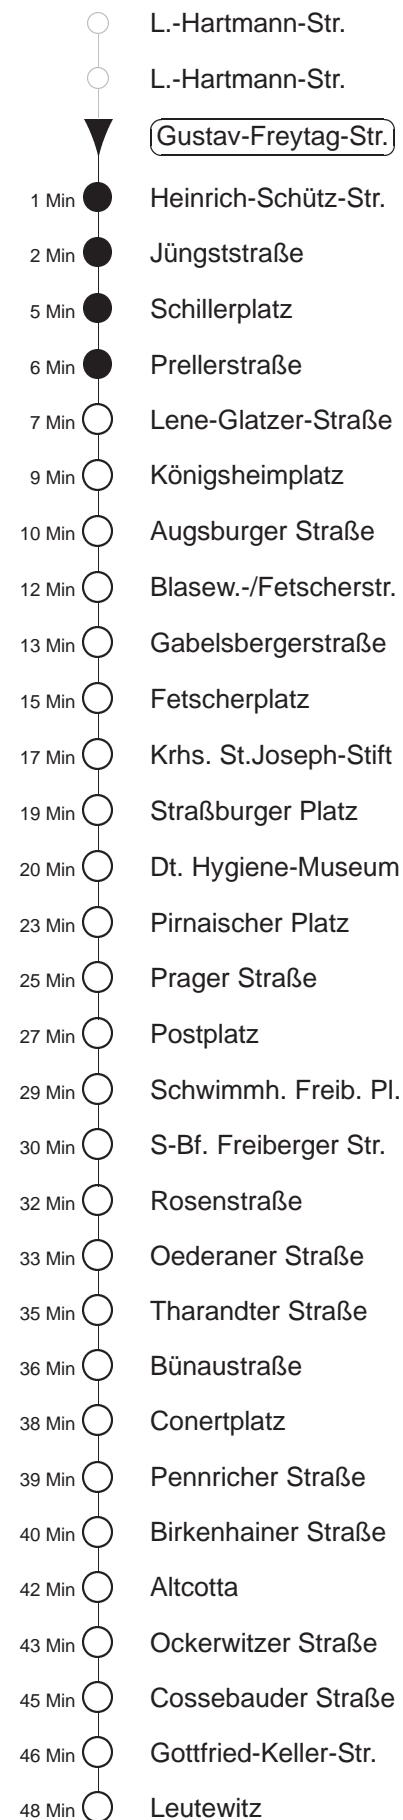

Richtung: **Leutewitz** Haltestelle: **Gustav-Freytag-Straße**

Stunden	Minuten					
MONTAG bis FREITAG						
4	46					
5	10	29	47			
6	04	14	24	35	44	54
7.....18	04	14	24	34	44	54
19	04	14 [Ⓟ]	23	38	53	
20	08	23	38	53		
21	08	23	38	55		
22.....23	18	48				
0	18					
SONNABEND						
4	48					
5.....6	18	48				
7	18	46				
8	16	38	53			
9	07	21	36	51		
10.....17	06	21	36	51		
18	06	21	38	53		
19.....20	08	23	38	53		
21	08	23	38	55		
22.....23	18	48				
0	18					
SONN- und FEIERTAG						
4	48					
5.....7	18	48				
8	18	46				
9	16	38	53			
10.....20	08	23	38	53		
21	08	18	48			
22.....23	18	48				
0	18					

Ⓟ = ab Bünaustraße wie Linie 7 nach Gorbitz