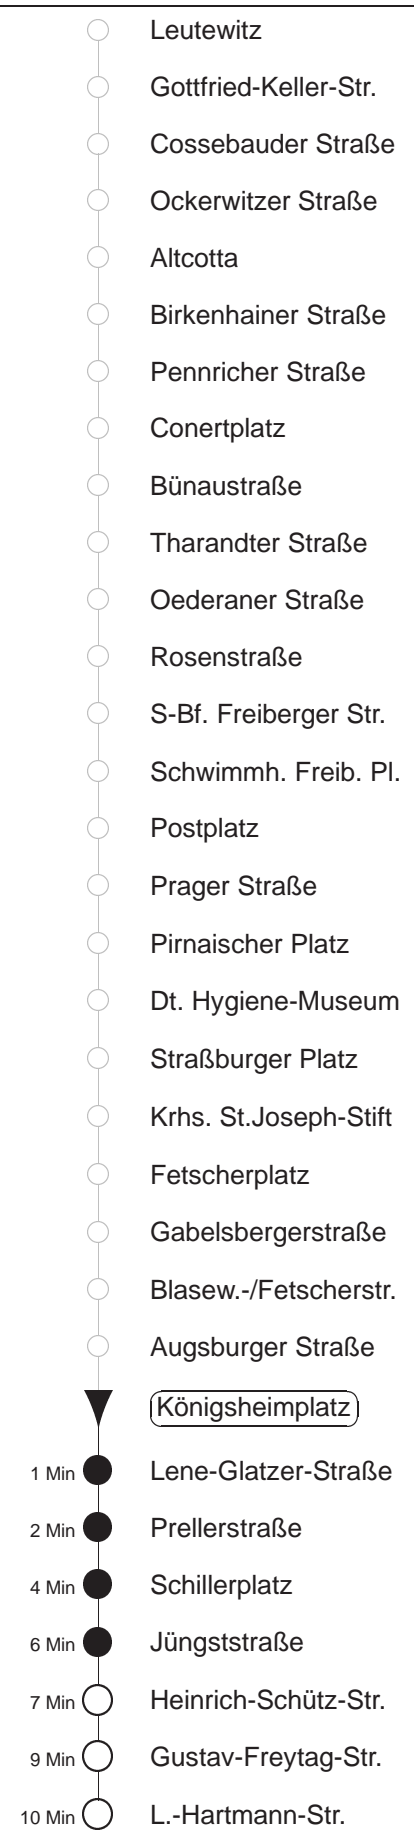

Richtung: **Striesen**

Haltestelle: **Königsheimplatz**

Stunden	Minuten					
MONTAG bis FREITAG						
4	02 ⁶²					
5	01	32	51			
6	11	23	33	43	52	
7.....18	02	12	22	32	42	52
19	02	12	22	36	51	
20	04	19	34	49		
21	04	19 ^R	34	49 ^T		
22	04	19 ^R	34			
23	01	31				
0	01	31 ^R				
1	01 ^R					
2.....3	02 ⁶²					
SONNABEND						
4	02 ⁶²					
5.....7	01	31				
8	01	32				
9	02	19	34	51		
10.....18	06	21	36	51		
19	06	19	34	49		
20	04	19	34	49		
21	04	19 ^R	34	49 ^T		
22	04	19 ^T	34			
23	01	31				
0	01	31 ^R				
1	01 ^R					
2.....3	02 ⁶²					
SONN- und FEIERTAG						
4	02 ⁶²					
5.....6	01 ^T	31 ^T				
7.....8	01	31				
9	01	32				
10	02	19	34	49		
11.....19	04	19	34	49		
20	04	19	34	49 ^T		
21	04	18 ^R	33			
22.....23	01	31				
0	01	31 ^R				
1	01 ^R					
2.....3	02 ⁶²					

T = ab L.-Hartmann-Str. weiter Richtung Tolkewitz
⁶² = Fahrt der Buslinie 62 zum Schillerplatz, weiter als Li.63 nach Pillnitz
R = ab L.-Hartmann-Str. weiter zum Betriebshof Reick