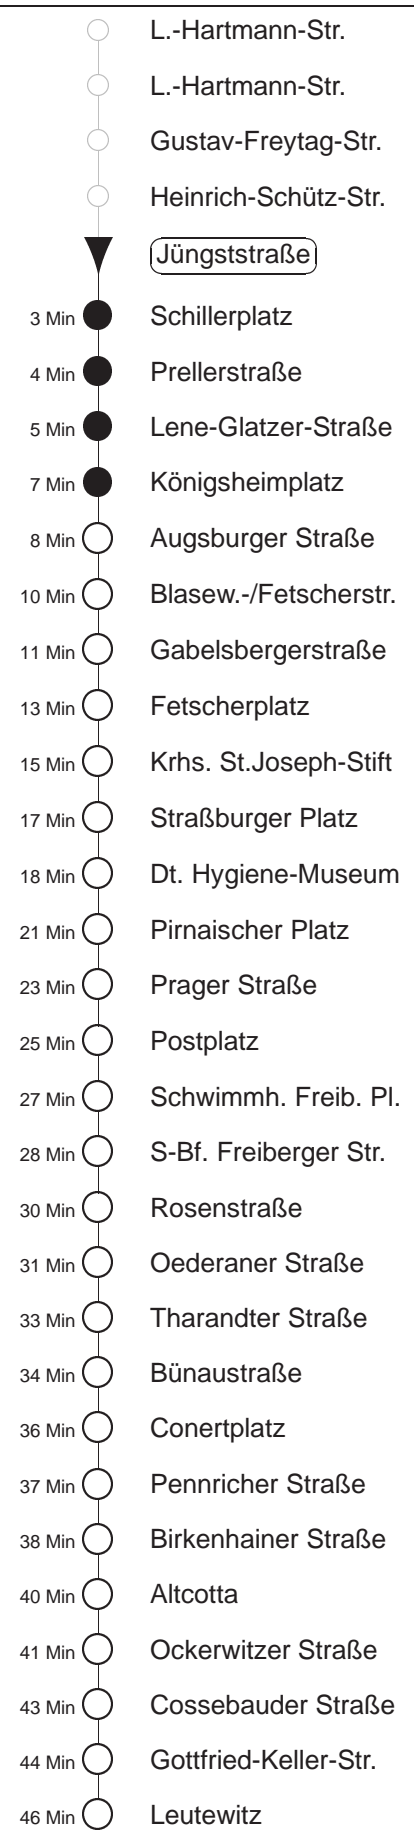

Richtung: **Leutewitz**

Haltestelle: **Jüngststraße**

Stunden	Minuten					
MONTAG bis FREITAG						
4	48					
5	12	31	49			
6	06	16	26	37	46	56
7.....18	06	16	26	36	46	56
19	06	16 [Ⓟ]	25	40	55	
20	10	25	40	55		
21	10	25	40	57		
22.....23	20	50				
0	20					
SONNABEND						
4	50					
5.....6	20	50				
7	20	48				
8	18	40	55			
9	09	23	38	53		
10.....17	08	23	38	53		
18	08	23	40	55		
19.....20	10	25	40	55		
21	10	25	40	57		
22.....23	20	50				
0	20					
SONN- und FEIERTAG						
4	50					
5.....7	20	50				
8	20	48				
9	18	40	55			
10.....20	10	25	40	55		
21	10	20	50			
22.....23	20	50				
0	20					

Ⓟ = ab Bünaustraße wie Linie 7 nach Gorbitz