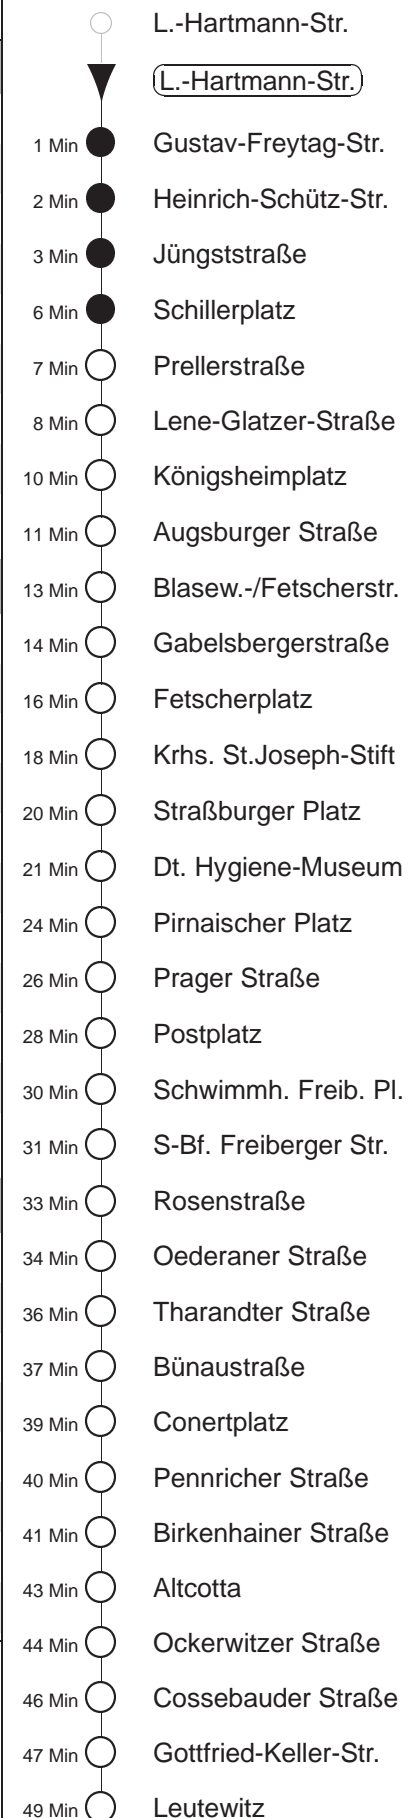

Richtung: **Leutewitz** Haltestelle: **Ludwig-Hartmann-Straße**

Stunden	Minuten					
MONTAG bis FREITAG						
4	45					
5	09	28	46			
6	03	13	23	34	43	53
7.....18	03	13	23	33	43	53
19	03	13W	22	37	52	
20	07	22	37	52		
21	07	22	37	54		
22.....23	17	47				
0	17					
SONNABEND						
4	47					
5.....6	17	47				
7	17 45					
8	15	37	52			
9	06	20	35	50		
10.....17	05	20	35	50		
18	05	20	37	52		
19.....20	07	22	37	52		
21	07	22	37	54		
22.....23	17	47				
0	17					
SONN- und FEIERTAG						
4	47					
5.....7	17	47				
8	17 45					
9	15	37	52			
10.....20	07	22	37	52		
21	07	17	47			
22.....23	17	47				
0	17					

W = ab Bünaustraße nach Wölfnitz