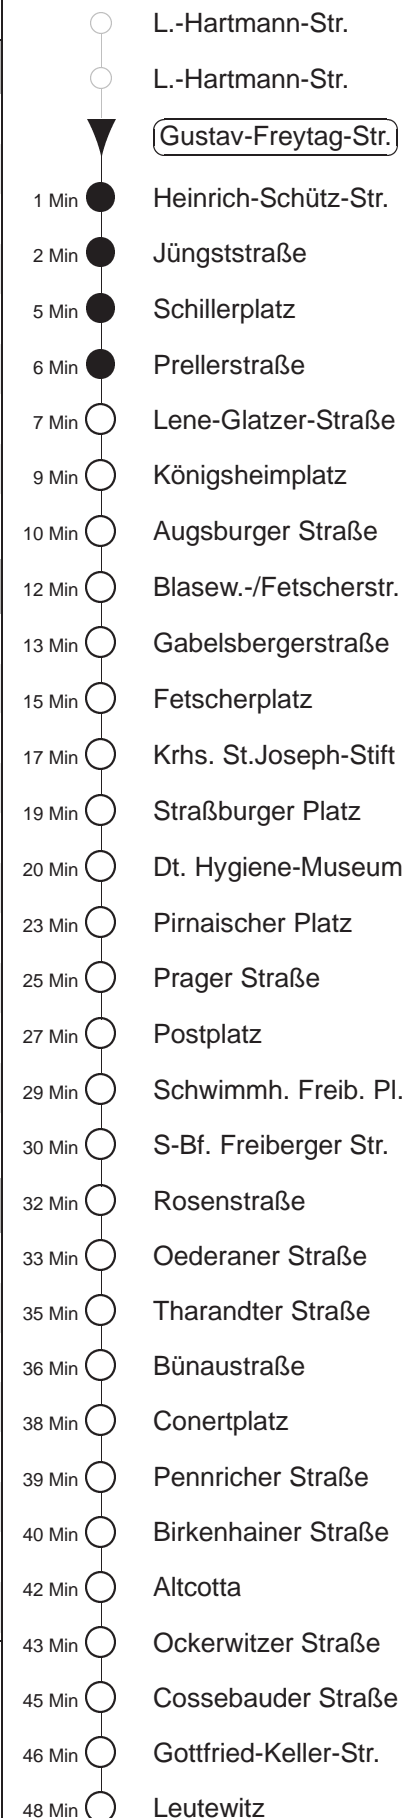

Richtung: **Leutewitz**

Haltestelle: **Gustav-Freytag-Straße**

Stunden	Minuten					
<b>MONTAG bis FREITAG</b>						
<b>4</b>	46					
<b>5</b>	10	29	47			
<b>6</b>	04	14	24	35	44	54
<b>7.....18</b>	04	14	24	34	44	54
<b>19</b>	04	14 <sup>W</sup>	23	38	53	
<b>20</b>	08	23	38	53		
<b>21</b>	08	23	38	55		
<b>22.....23</b>	18	48				
<b>0</b>	18					
<b>SONNABEND</b>						
<b>4</b>	48					
<b>5.....6</b>	18	48				
<b>7</b>	18	46				
<b>8</b>	16	38	53			
<b>9</b>	07	21	36	51		
<b>10.....17</b>	06	21	36	51		
<b>18</b>	06	21	38	53		
<b>19.....20</b>	08	23	38	53		
<b>21</b>	08	23	38	55		
<b>22.....23</b>	18	48				
<b>0</b>	18					
<b>SONN- und FEIERTAG</b>						
<b>4</b>	48					
<b>5.....7</b>	18	48				
<b>8</b>	18	46				
<b>9</b>	16	38	53			
<b>10.....20</b>	08	23	38	53		
<b>21</b>	08	18	48			
<b>22.....23</b>	18	48				
<b>0</b>	18					

W = ab Bünaustraße nach Wölfnitz