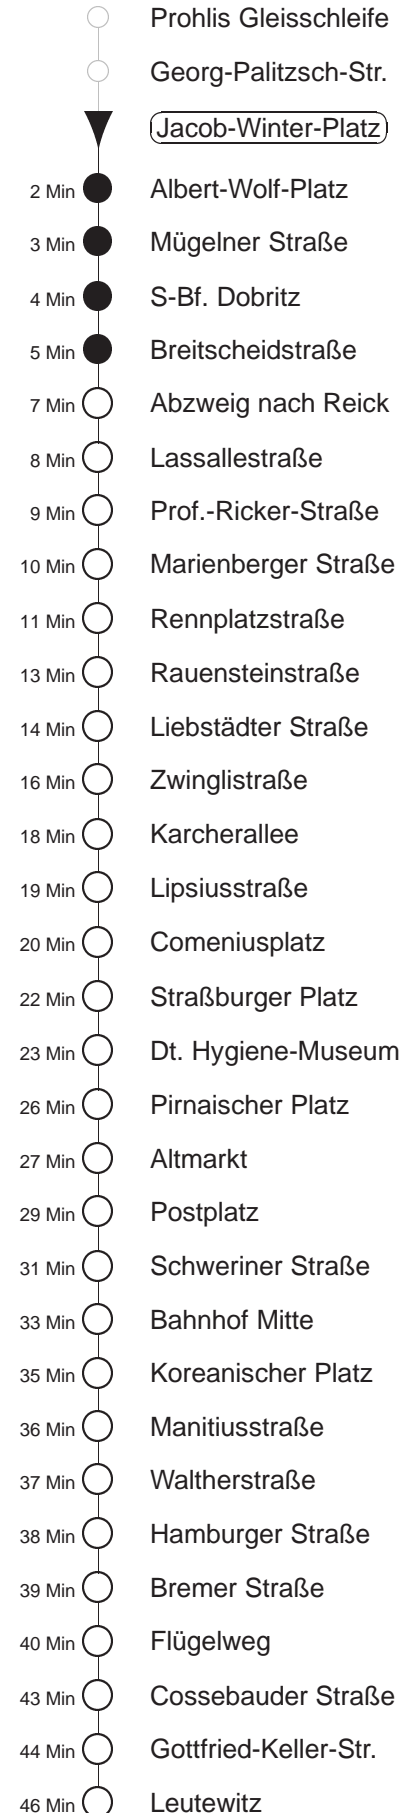

Richtung: **Leutewitz**

Haltestelle: **Jacob-Winter-Platz**

Stunden	Minuten	
MONTAG bis FREITAG		
4	26	56
5	16	34 54
6	13	23 33 43 53
7.....17	03	13 23 33 43 53
18	03	13 23 33 43 57
19	12	28 43 58
20	13	28 43 58
21	13 [Ⓞ]	28 58
22	28 [Ⓢ]	58 [Ⓢ]
23	28 [Ⓢ]	
0	07 [Ⓞ]	
SONNABEND		
5.....6	28 [Ⓢ]	58 [Ⓢ]
7	28 [Ⓢ]	58
8	28	43 58
9.....17	12	27 42 57
18	12	27 43 58
19.....20	13	28 43 58
21	13 [Ⓞ]	28 58
22	28 [Ⓢ]	58 [Ⓢ]
23	28 [Ⓢ]	
0	07 [Ⓞ]	
SONN- und FEIERTAG		
5.....7	28 [Ⓢ]	58 [Ⓢ]
8	28 [Ⓢ]	58
9.....11	28	58
12	28	43 58
13.....19	13	28 43 58
20	13	28 45 [Ⓞ]
21	00	28 58
22	28 [Ⓢ]	58 [Ⓢ]
23	28 [Ⓢ]	
0	07 [Ⓞ]	

[Ⓢ] = bis Bahnhof Mitte
[Ⓞ] = ab Bahnhof Mitte wie Li.2 nach Gorbitz