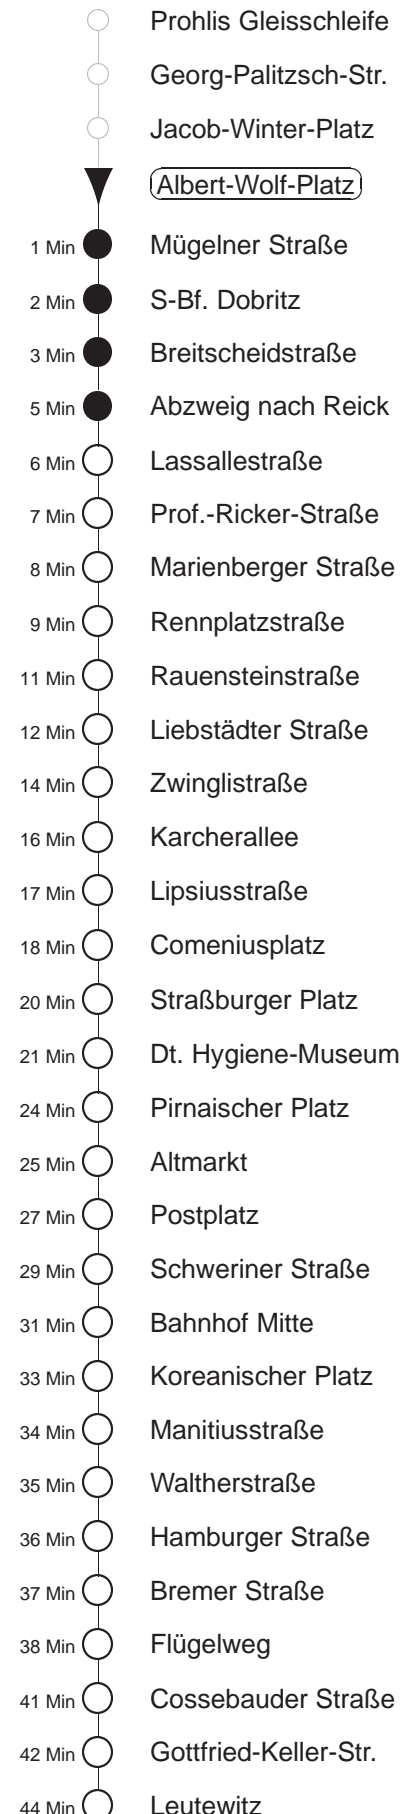

Richtung: **Leutewitz**

Haltestelle: **Albert-Wolf-Platz**

Stunden	Minuten	
<b>MONTAG bis FREITAG</b>		
<b>4</b>	28	58
<b>5</b>	18	36 56
<b>6</b>	15	25 35 45 55
<b>7.....17</b>	05	15 25 35 45 55
<b>18</b>	05	15 25 35 45 59
<b>19</b>	14	30 45
<b>20</b>	00	15 30 45
<b>21</b>	00	15 <sup>G</sup> 30
<b>22</b>	00	30 <sup>S</sup>
<b>23</b>	00 <sup>S</sup>	30 <sup>S</sup>
<b>0</b>	09 <sup>G</sup>	
<b>SONNABEND</b>		
<b>5</b>	00→ <sup>S</sup>	30 <sup>S</sup>
<b>6.....7</b>	00 <sup>S</sup>	30 <sup>S</sup>
<b>8</b>	00	30 45
<b>9</b>	00	14 29 44 59
<b>10.....17</b>	14	29 44 59
<b>18</b>	14	29 45
<b>19.....20</b>	00	15 30 45
<b>21</b>	00	15 <sup>G</sup> 30
<b>22</b>	00	30 <sup>S</sup>
<b>23</b>	00 <sup>S</sup>	30 <sup>S</sup>
<b>0</b>	09 <sup>G</sup>	
<b>SONN- und FEIERTAG</b>		
<b>5</b>	00→ <sup>S</sup>	30 <sup>S</sup>
<b>6.....8</b>	00 <sup>S</sup>	30 <sup>S</sup>
<b>9.....11</b>	00	30
<b>12</b>	00	30 45
<b>13.....19</b>	00	15 30 45
<b>20</b>	00	15 30 47 <sup>G</sup>
<b>21</b>	02	30
<b>22</b>	00	30 <sup>S</sup>
<b>23</b>	00 <sup>S</sup>	30 <sup>S</sup>
<b>0</b>	09 <sup>G</sup>	

**S** = bis Bahnhof Mitte  
**G** = ab Bahnhof Mitte wie Li.2 nach Gorbitz  
**→** = Abfahrt an der Hst. für ausrückende Wagen in der Niedersiedlitzer Straße