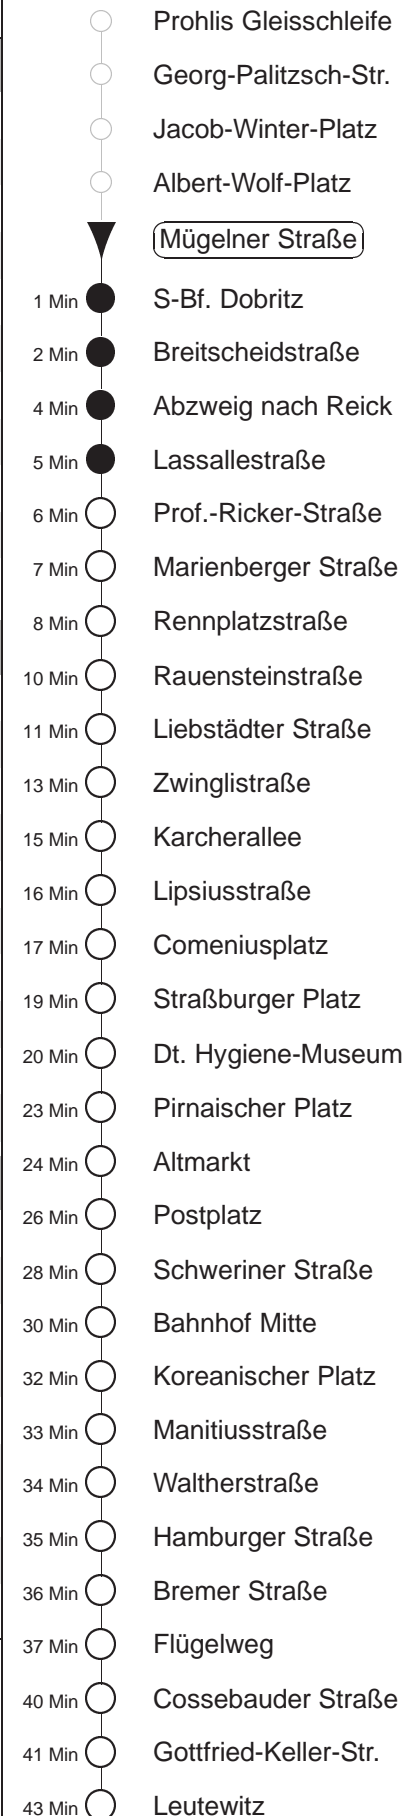

Richtung: **Leutewitz**

Haltestelle: **Mügelner Straße**

Stunden	Minuten					
MONTAG bis FREITAG						
4	29	59				
5	19	37	57			
6	16	26	36	46	56	
7.....17	06	16	26	36	46	56
18	06	16	26	36	46	
19	00	15	31	46		
20	01	16	31	46		
21	01	16 [Ⓞ]	31			
22	01	31 [Ⓢ]				
23	01 [Ⓢ]	31 [Ⓢ]				
0	10 [Ⓞ]					
SONNABEND						
5.....7	01 [Ⓢ]	31 [Ⓢ]				
8	01	31	46			
9	01	15	30	45		
10.....17	00	15	30	45		
18	00	15	30	46		
19.....20	01	16	31	46		
21	01	16 [Ⓞ]	31			
22	01	31 [Ⓢ]				
23	01 [Ⓢ]	31 [Ⓢ]				
0	10 [Ⓞ]					
SONN- und FEIERTAG						
5.....8	01 [Ⓢ]	31 [Ⓢ]				
9.....11	01	31				
12	01	31	46			
13.....19	01	16	31	46		
20	01	16	31	48 [Ⓞ]		
21	03	31				
22	01	31 [Ⓢ]				
23	01 [Ⓢ]	31 [Ⓢ]				
0	10 [Ⓞ]					

[Ⓢ] = bis Bahnhof Mitte
[Ⓞ] = ab Bahnhof Mitte wie Li.2 nach Gorbitz