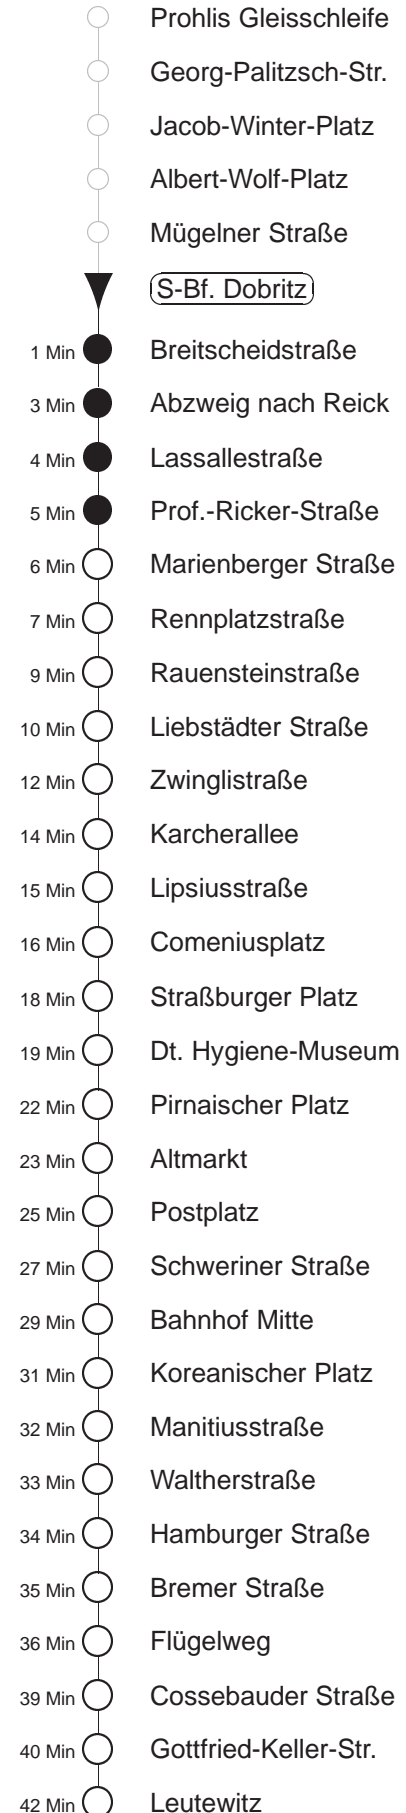

Richtung: Leutewitz		Haltestelle: S-Bf. Dobritz	
Stunden	Minuten		
MONTAG bis FREITAG			
4	30		
5	00	20	38 58
6	17	27	37 47 57
7.....17	07	17	27 37 47 57
18	07	17	27 37 47
19	01	16	32 47
20	02	17	32 47
21	02	17 ^G	32
22	02	32 ^S	
23	02 ^S	32 ^S	
0	11 ^G		
SONNABEND			
5.....7	02 ^S	32 ^S	
8	02	32	47
9	02	16	31 46
10.....17	01	16	31 46
18	01	16	31 47
19.....20	02	17	32 47
21	02	17 ^G	32
22	02	32 ^S	
23	02 ^S	32 ^S	
0	11 ^G		
SONN- und FEIERTAG			
5.....8	02 ^S	32 ^S	
9.....11	02	32	
12	02	32	47
13.....19	02	17	32 47
20	02	17	32 49 ^G
21	04	32	
22	02	32 ^S	
23	02 ^S	32 ^S	
0	11 ^G		

S = bis Bahnhof Mitte
G = ab Bahnhof Mitte wie Li.2 nach Gorbitz