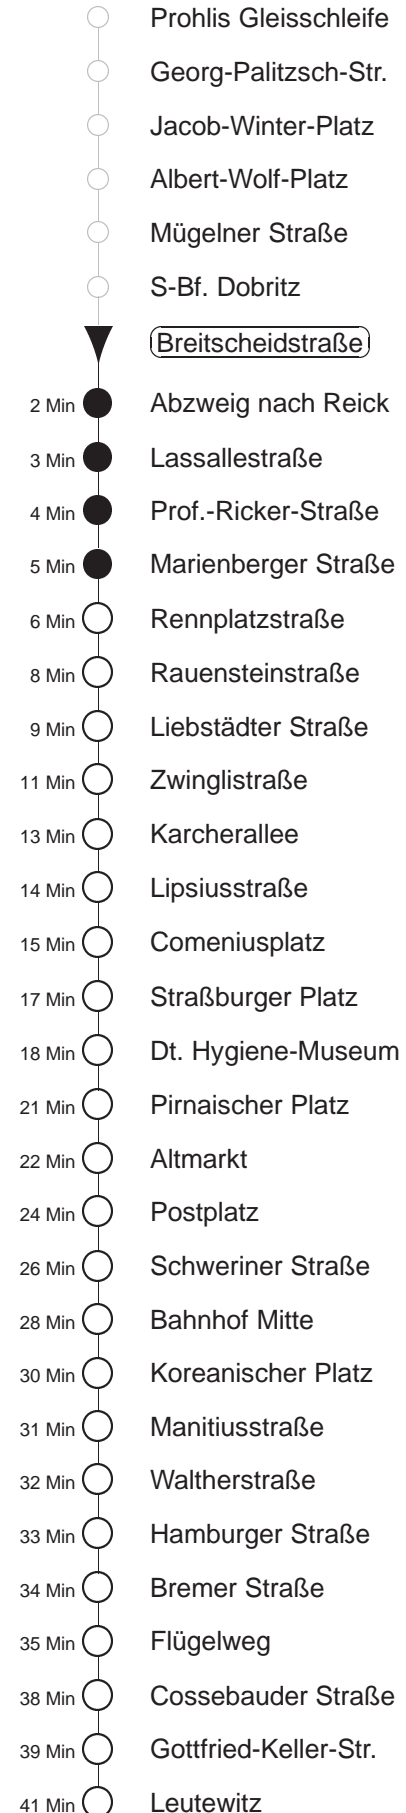

Richtung: Leutewitz		Haltestelle: Breitscheidstraße	
Stunden	Minuten		
MONTAG bis FREITAG			
4	31		
5	01	21	39 59
6	18	28	38 48 58
7.....17	08	18	28 38 48 58
18	08	18	28 38 48
19	02	17	33 48
20	03	18	33 48
21	03	18 ^G	33
22	03	33 ^S	
23	03 ^S	33 ^S	
0	12 ^G		
SONNABEND			
5.....7	03 ^S	33 ^S	
8	03	33	48
9	03	17	32 47
10.....17	02	17	32 47
18	02	17	32 48
19.....20	03	18	33 48
21	03	18 ^G	33
22	03	33 ^S	
23	03 ^S	33 ^S	
0	12 ^G		
SONN- und FEIERTAG			
5.....8	03 ^S	33 ^S	
9.....11	03	33	
12	03	33	48
13.....19	03	18	33 48
20	03	18	33 50 ^G
21	05	33	
22	03	33 ^S	
23	03 ^S	33 ^S	
0	12 ^G		

S = bis Bahnhof Mitte
G = ab Bahnhof Mitte wie Li.2 nach Gorbitz