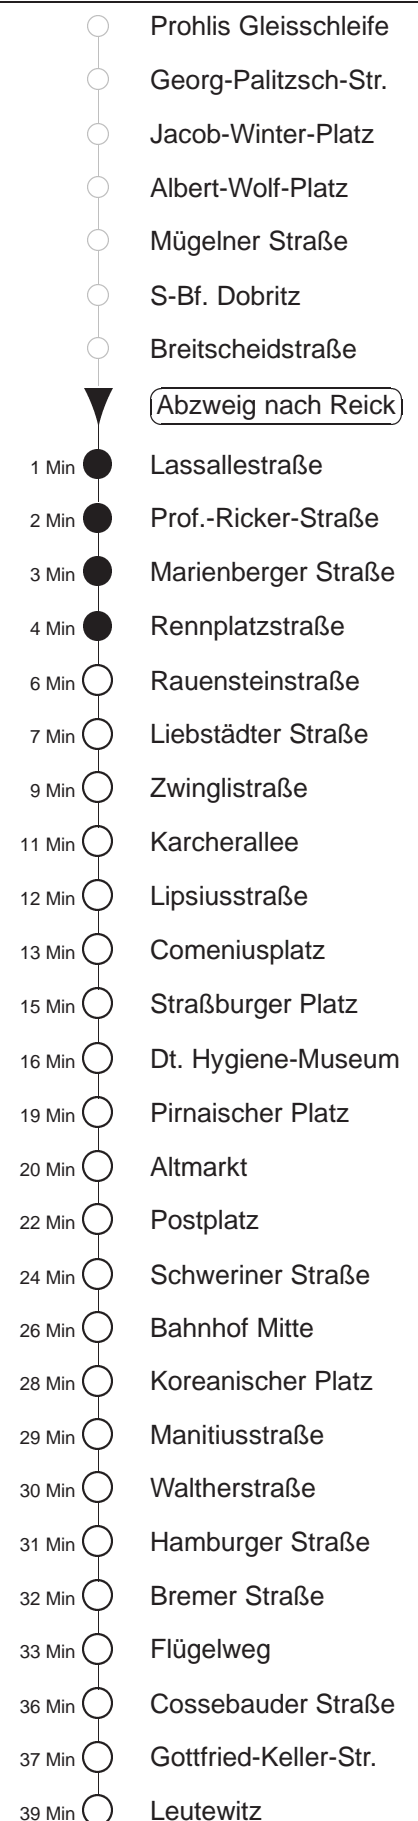

Richtung: **Leutewitz** Haltestelle: **Abzweig nach Reick**

Stunden	Minuten					
MONTAG bis FREITAG						
4	32					
5	02	22	41			
6	01	20	30	40	50	
7.....18	00	10	20	30	40	50
19.....20	04	19	34	49		
21	04	19 [Ⓞ]	34			
22	04	34 [Ⓢ]				
23	04 [Ⓢ]	34 [Ⓢ]				
0	13 [Ⓞ]					
SONNABEND						
5.....7	04 [Ⓢ]	34 [Ⓢ]				
8	04	34	49			
9.....20	04	19	34	49		
21	04	19 [Ⓞ]	34			
22	04	34 [Ⓢ]				
23	04 [Ⓢ]	34 [Ⓢ]				
0	13 [Ⓞ]					
SONN- und FEIERTAG						
5.....8	04 [Ⓢ]	34 [Ⓢ]				
9.....11	04	34				
12	04	34	49			
13.....19	04	19	34	49		
20	04	19	34	51 [Ⓞ]		
21	06	34				
22	04	34 [Ⓢ]				
23	04 [Ⓢ]	34 [Ⓢ]				
0	13 [Ⓞ]					

[Ⓢ] = bis Bahnhof Mitte
[Ⓞ] = ab Bahnhof Mitte wie Li.2 nach Gorbitz