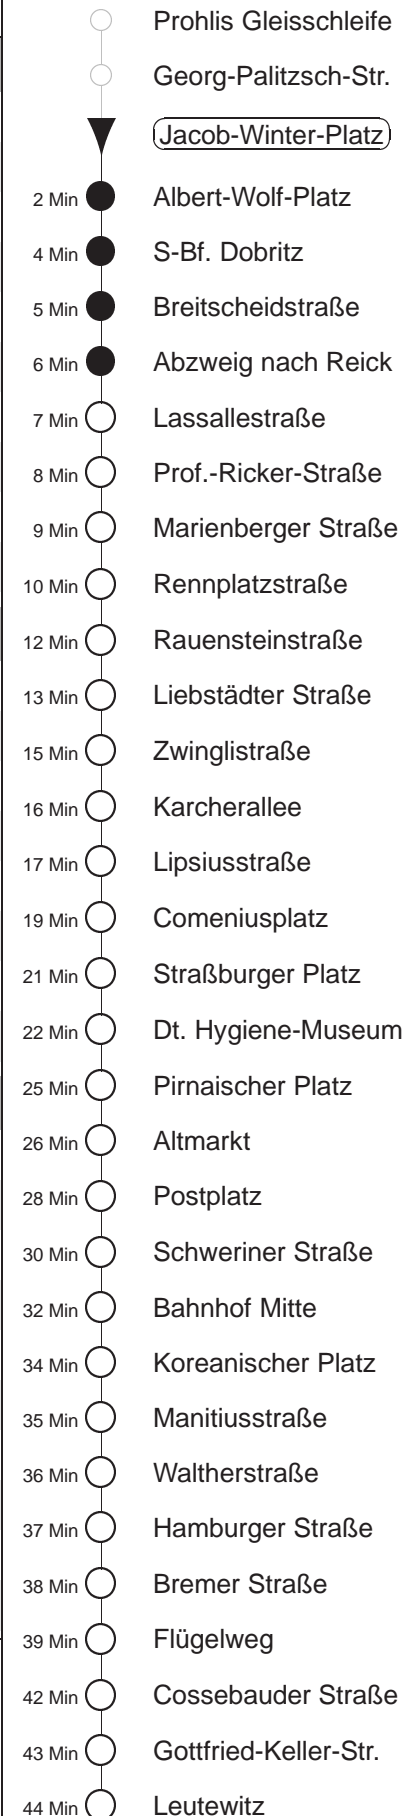

Richtung: **Leutewitz**

Haltestelle: **Jacob-Winter-Platz**

Stunden	Minuten	
MONTAG bis FREITAG		
4	26	56
5	16	34 54
6	14	25 35 45 55
7.....17	05	15 25 35 45 55
18	05	15 25 35 45 58
19.....20	13	28 43 58
21	13 [Ⓞ]	28 58
22	28B	58B
23	28B	
0	07 [Ⓞ]	
SONNABEND		
5.....6	28B	58B
7	28B	58
8	28	43 58
9.....20	13	28 43 58
21	13 [Ⓞ]	28 58
22	28B	58B
23	28B	
0	07 [Ⓞ]	
SONN- und FEIERTAG		
5.....7	28B	58B
8	28B	58
9.....11	28	58
12	28	43 58
13.....19	13	28 43 58
20	13	28 45 [Ⓞ]
21	00	28 58
22	28B	58B
23	28B	
0	07 [Ⓞ]	

B = bis Bahnhof Mitte
 Ⓞ = ab Bahnhof Mitte wie Li.2 nach Gorbitz