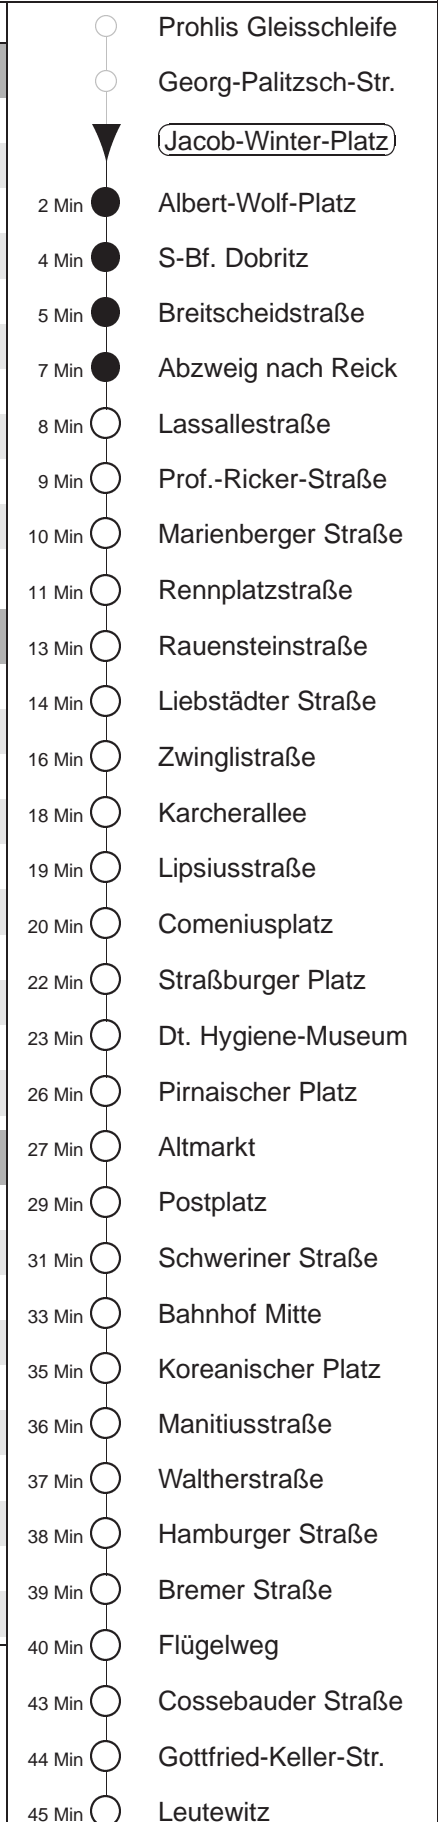

Richtung: **Leutewitz** Haltestelle: **Jacob-Winter-Platz**

Stunden	Minuten	
MONTAG bis FREITAG		
4	26	56
5	16	34 54
6	14	24 34 44 54
7.....17	04	14 24 34 44 54
18	04	14 24 34 44 57
19	12	28 43 58
20	13	28 43 58
21	13 ^G	28 58
22	28 ^B	58 ^B
23	28 ^B	
0	07 ^G	
SONNABEND		
5.....6	28 ^B	58 ^B
7	28 ^B	58
8	28	43 58
9.....17	12	27 42 57
18	12	27 43 58
19.....20	13	28 43 58
21	13 ^G	28 58
22	28 ^B	58 ^B
23	28 ^B	
0	07 ^G	
SONN- und FEIERTAG		
5.....7	28 ^B	58 ^B
8	28 ^B	58
9.....11	28	58
12	28	43 58
13.....19	13	28 43 58
20	13	28 45 ^G
21	00	28 58
22	28 ^B	58 ^B
23	28 ^B	
0	07 ^G	

B = bis Bahnhof Mitte
G = ab Bahnhof Mitte über Tharandter Str. nach Gorbitz