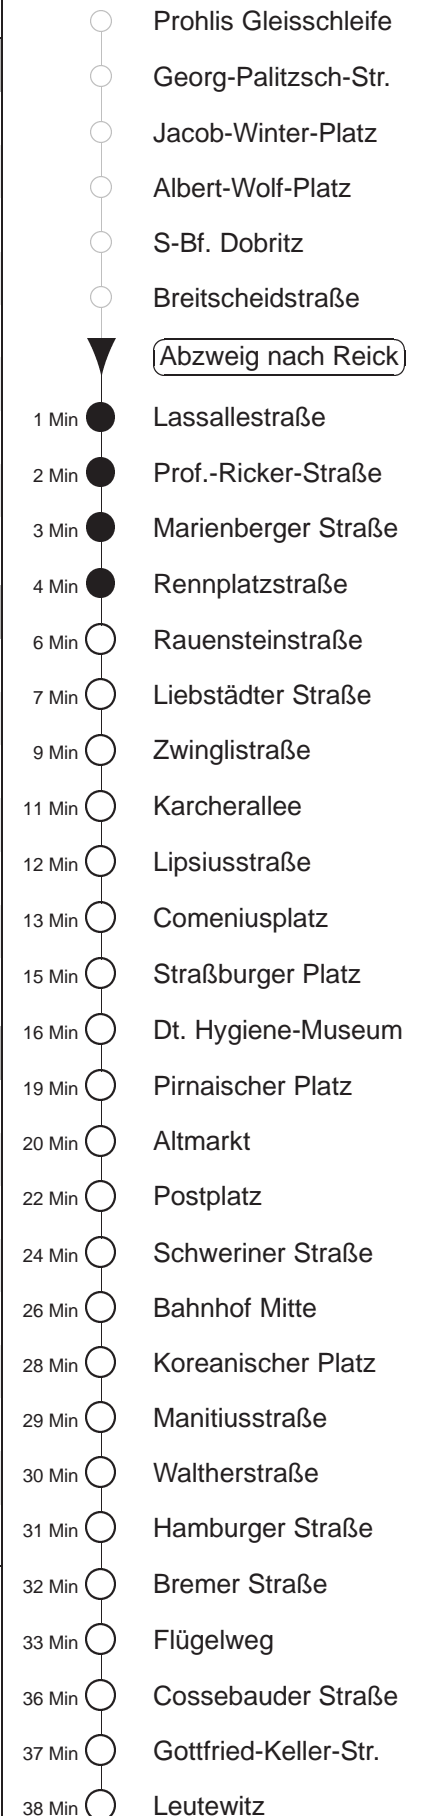

Richtung: **Leutewitz** Haltestelle: **Abzweig nach Reick**

Stunden	Minuten					
MONTAG bis FREITAG						
4	32					
5	02	22	41			
6	01	21	31	41	51	
7.....18	01	11	21	31	41	51
19.....20	04	19	34	49		
21	04	19 ^G	34			
22	04	34 ^B				
23	04 ^B	34 ^B				
0	13 ^G					
SONNABEND						
5.....7	04 ^B	34 ^B				
8	04	34	49			
9.....20	04	19	34	49		
21	04	19 ^G	34			
22	04	34 ^B				
23	04 ^B	34 ^B				
0	13 ^G					
SONN- und FEIERTAG						
5.....8	04 ^B	34 ^B				
9.....11	04	34				
12	04	34	49			
13.....19	04	19	34	49		
20	04	19	34	51 ^G		
21	06	34				
22	04	34 ^B				
23	04 ^B	34 ^B				
0	13 ^G					

B = bis Bahnhof Mitte
G = ab Bahnhof Mitte über Tharandter Str. nach Gorbitz