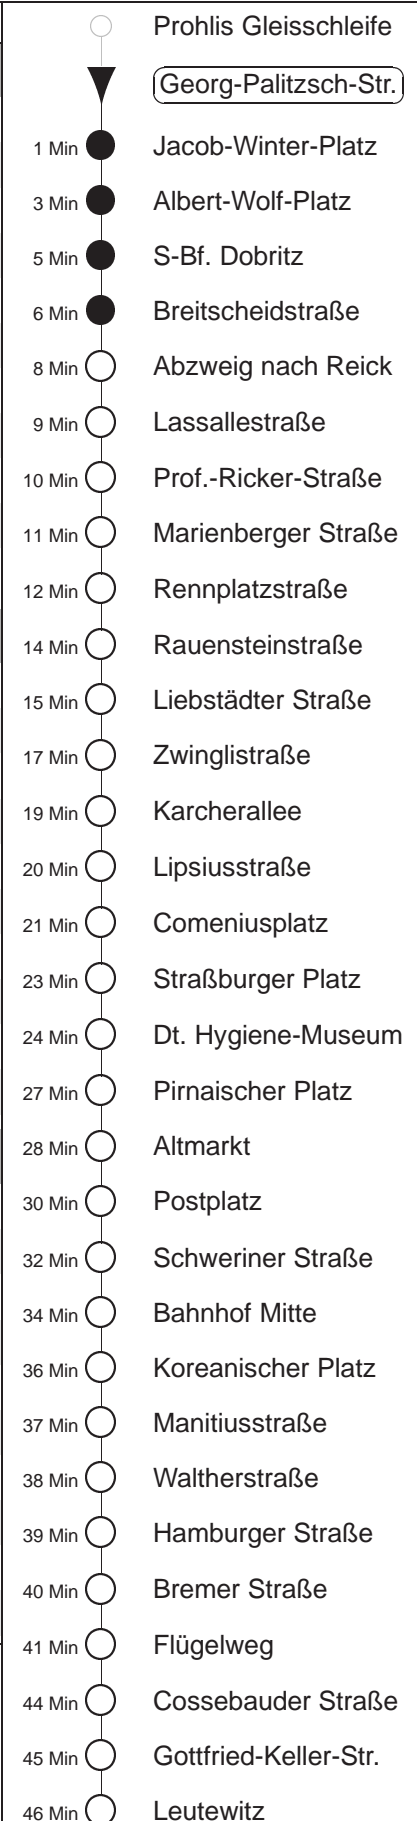

Richtung: **Leutewitz**

Haltestelle: **Georg-Palitzsch-Str.**

Stunden	Minuten	
MONTAG bis FREITAG		
4	25	55
5	15	33 53
6	12	22 32 42 52
7.....17	02	12 22 32 42 52
18	02	12 22 32 42 56
19	11	27 42 57
20	12	27 42 57
21	12 [Ⓞ]	27 57
22	27 ^B	57 ^B
23	27 ^B	
0	06 [Ⓞ]	
SONNABEND		
5.....6	27 ^B	57 ^B
7	27 ^B	57
8	27	42 57
9.....17	11	26 41 56
18	11	26 42 57
19.....20	12	27 42 57
21	12 [Ⓞ]	27 57
22	27 ^B	57 ^B
23	27 ^B	
0	06 [Ⓞ]	
SONN- und FEIERTAG		
5.....7	27 ^B	57 ^B
8	27 ^B	57
9.....11	27	57
12	27	42 57
13.....19	12	27 42 57
20	12	27 44 [Ⓞ] 59
21	27	57
22	27 ^B	57 ^B
23	27 ^B	
0	06 [Ⓞ]	

B = bis Bahnhof Mitte
 Ⓞ = ab Bahnhof Mitte wie Li.2 nach Gorbitz