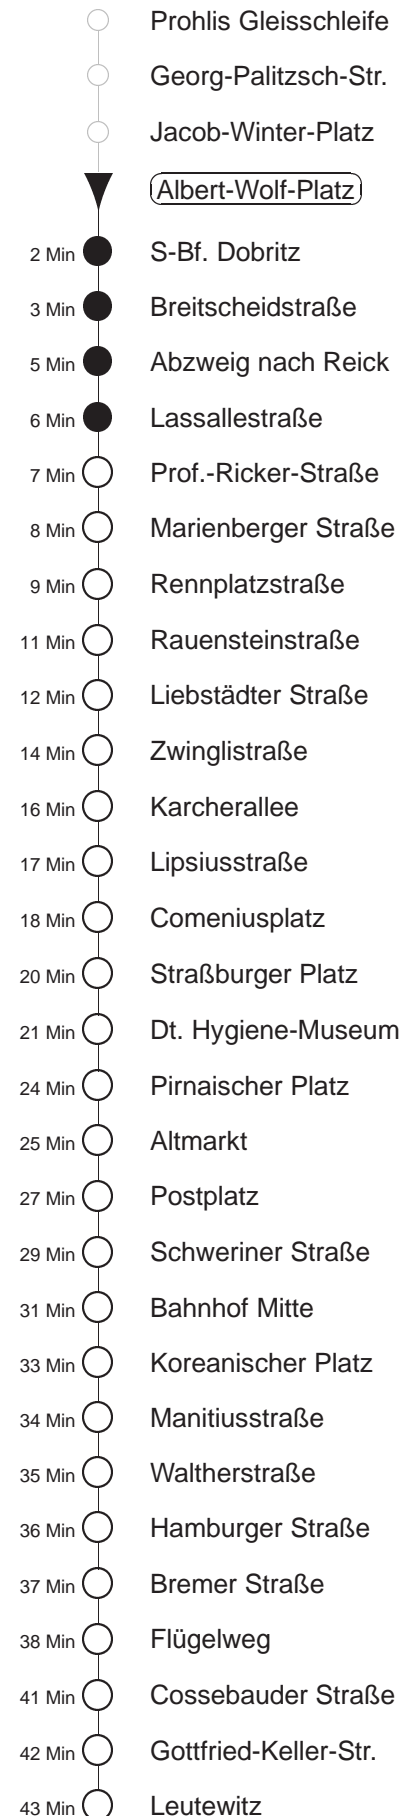

Richtung: **Leutewitz**

Haltestelle: **Albert-Wolf-Platz**

Stunden	Minuten	
MONTAG bis FREITAG		
4	28	58
5	18	36 56
6	15	25 35 45 55
7.....17	05	15 25 35 45 55
18	05	15 25 35 45 59
19	14	30 45
20	00	15 30 45
21	00	15 [Ⓞ] 30
22	00	30 ^B
23	00 ^B	30 ^B
0	09 [Ⓞ]	
SONNABEND		
5	00→ ^B	30 ^B
6.....7	00 ^B	30 ^B
8	00	30 45
9	00	14 29 44 59
10.....17	14	29 44 59
18	14	29 45
19.....20	00	15 30 45
21	00	15 [Ⓞ] 30
22	00	30 ^B
23	00 ^B	30 ^B
0	09 [Ⓞ]	
SONN- und FEIERTAG		
5	00→ ^B	30 ^B
6.....8	00 ^B	30 ^B
9.....11	00	30
12	00	30 45
13.....19	00	15 30 45
20	00	15 30 47 [Ⓞ]
21	02	30
22	00	30 ^B
23	00 ^B	30 ^B
0	09 [Ⓞ]	

B = bis Bahnhof Mitte
 Ⓞ = ab Bahnhof Mitte wie Li.2 nach Gorbitz
 → = Abfahrt an der Hst. für ausrückende Wagen in der Niedersedlitzer Straße