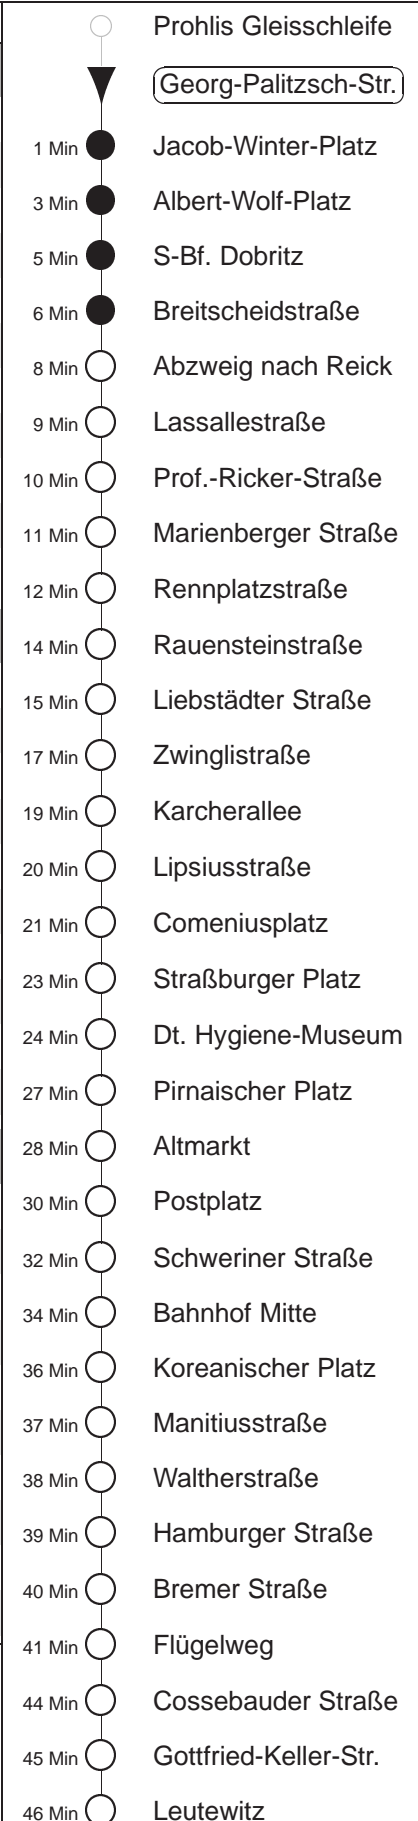

Richtung: **Leutewitz**

Haltestelle: **Georg-Palitzsch-Str.**

Stunden	Minuten	
MONTAG bis FREITAG		
4	25	55
5	15	33 53
6	13	23 33 43 53
7.....17	03	13 23 33 43 53
18	03	13 23 33 43 56
19	11	27 42 57
20	12	27 42 57
21	12 ^W	27 57
22	27 ^B	57 ^B
23	27 ^B	
0	06 ^W	
SONNABEND		
5.....6	27 ^B	57 ^B
7	27 ^B	57
8	27	42 57
9.....17	11	26 41 56
18	11	26 42 57
19.....20	12	27 42 57
21	12 ^W	27 57
22	27 ^B	57 ^B
23	27 ^B	
0	06 ^W	
SONN- und FEIERTAG		
5.....7	27 ^B	57 ^B
8	27 ^B	57
9.....11	27	57
12	27	42 57
13.....19	12	27 42 57
20	12	27 44 ^W 59
21	27	57
22	27 ^B	57 ^B
23	27 ^B	
0	06 ^W	

B = bis Bahnhof Mitte
^W = ab Bahnhof über Kesselsdorfer Straße nach Wölfnitz