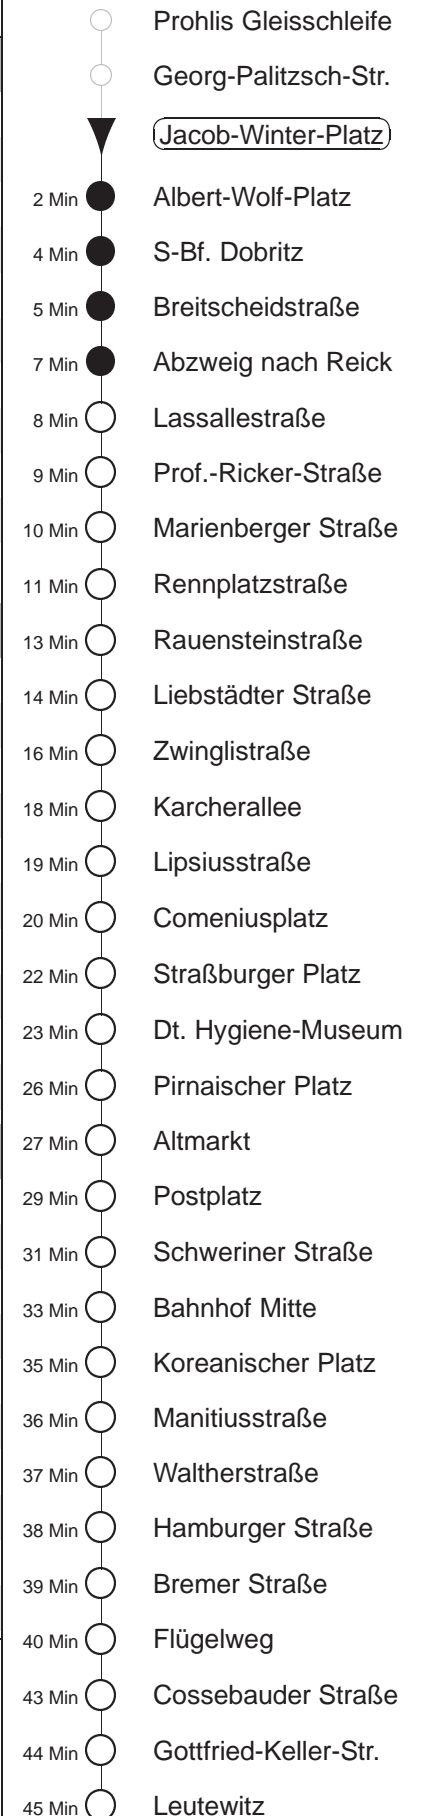

Richtung: **Leutewitz** Haltestelle: **Jacob-Winter-Platz**

Stunden	Minuten	
MONTAG bis FREITAG		
4	26	56
5	16	34 54
6	14	24 34 44 54
7.....17	04	14 24 34 44 54
18	04	14 24 34 44 57
19	12	28 43 58
20	13	28 43 58
21	13 ^W	28 58
22	28B	58B
23	28B	
0	07 ^W	
SONNABEND		
5.....6	28B	58B
7	28B	58
8	28	43 58
9.....17	12	27 42 57
18	12	27 43 58
19.....20	13	28 43 58
21	13 ^W	28 58
22	28B	58B
23	28B	
0	07 ^W	
SONN- und FEIERTAG		
5.....7	28B	58B
8	28B	58
9.....11	28	58
12	28	43 58
13.....19	13	28 43 58
20	13	28 45 ^W
21	00	28 58
22	28B	58B
23	28B	
0	07 ^W	

B = bis Bahnhof Mitte
^W = ab Bahnhof über Kesselsdorfer Straße nach Wölfnitz