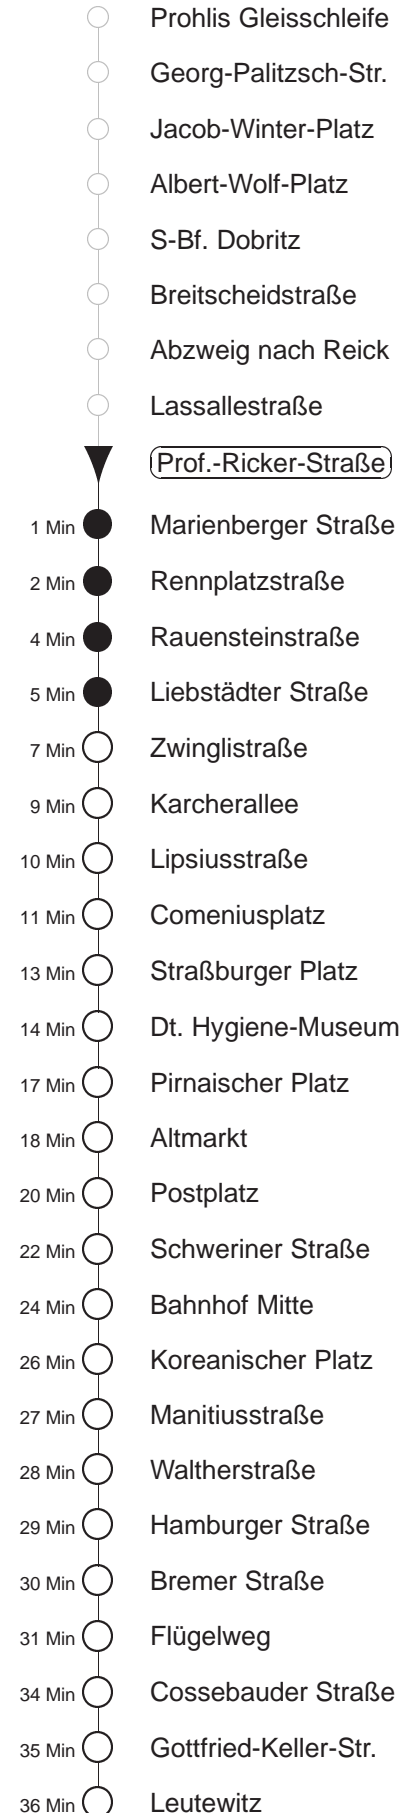

Richtung: Leutewitz		Haltestelle: Prof.-Ricker-Straße	
Stunden	Minuten		
MONTAG bis FREITAG			
4	34		
5	04	24	43
6	03	23	33 43 53
7.....18	03	13	23 33 43 53
19.....20	06	21	36 51
21	06	21 ^W	36
22	06	36B	
23	06B	36B	
0	15 ^W		
SONNABEND			
5.....7	06B	36B	
8	06	36	51
9.....20	06	21	36 51
21	06	21 ^W	36
22	06	36B	
23	06B	36B	
0	15 ^W		
SONN- und FEIERTAG			
5.....8	06B	36B	
9.....11	06	36	
12	06	36	51
13.....19	06	21	36 51
20	06	21	36 53 ^W
21	08	36	
22	06	36B	
23	06B	36B	
0	15 ^W		

B = bis Bahnhof Mitte
^W = ab Bahnhof über Kesselsdorfer Straße nach Wölfnitz