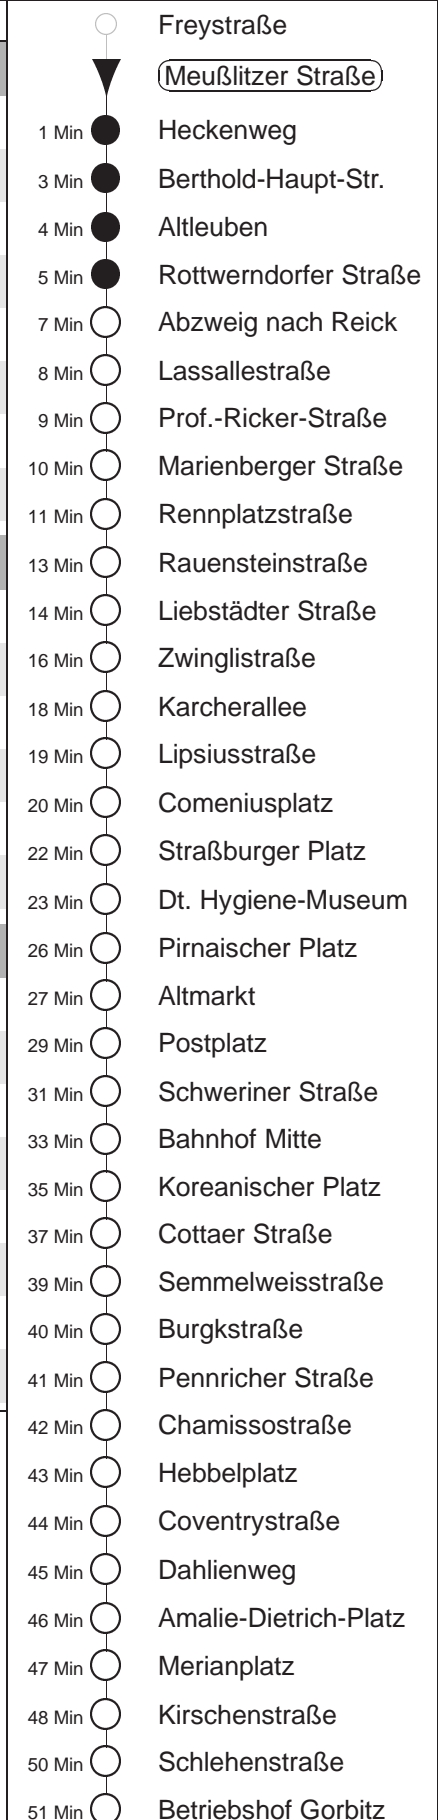

Richtung: **Gorbitz**

Haltestelle: **Meußlitzer Straße**

Stunden	Minuten	
<b>MONTAG bis FREITAG</b>		
<b>4</b>	16	43
<b>5</b>	06	26      44
<b>6</b>	00	07      20      30      40      50
<b>7.....18</b>	00	10      20      30      40      50
<b>19.....21</b>	05	20      35      50
<b>22.....23</b>	16	46
<b>0.....2</b>	16	46◊
<b>3</b>	16	
<b>SONNABEND</b>		
<b>4.....6</b>	16	46
<b>7</b>	16	43
<b>8</b>	13	35      50
<b>9.....21</b>	05	20      35      50
<b>22.....2</b>	16	46
<b>3</b>	16	
<b>SONN- und FEIERTAG</b>		
<b>4.....7</b>	16	46
<b>8</b>	16	43
<b>9</b>	13	35      50
<b>10.....19</b>	05	20      35      50
<b>20</b>	05	20      38      53
<b>21.....23</b>	16	46
<b>0.....2</b>	16	46◊
<b>3</b>	16	

◊ = verkehrt nur in den Nächten vor Samstag, vor Sonntag und vor Feiertag