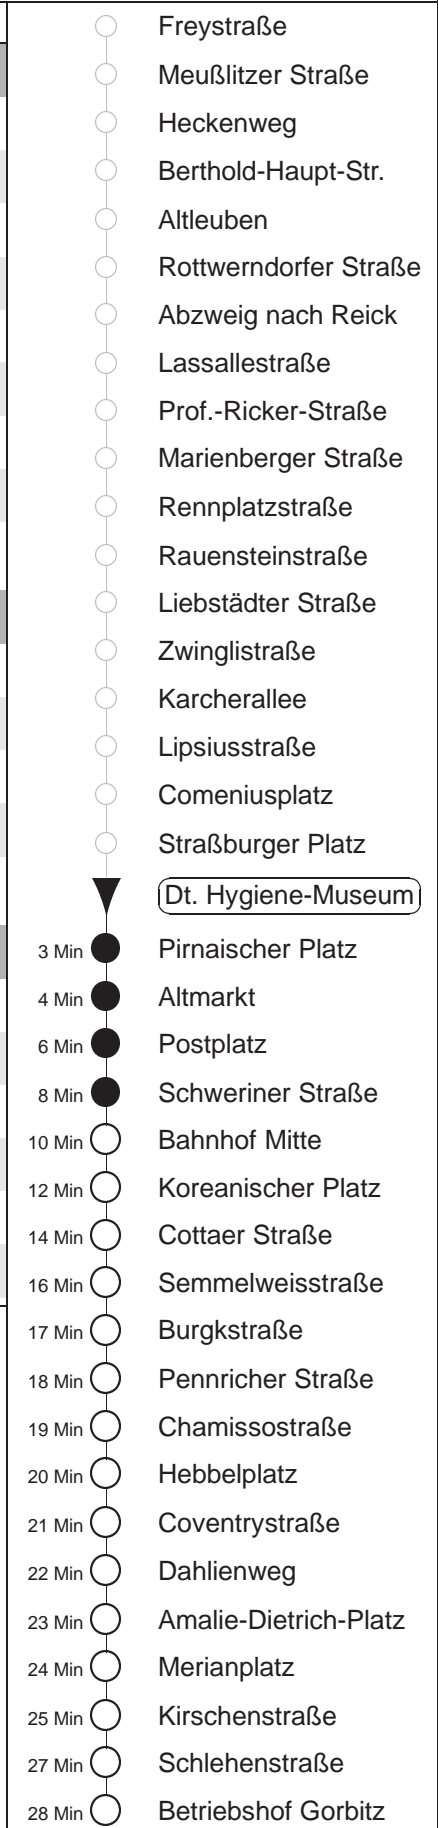

Richtung: **Gorbitz** Haltestelle: **Dt. Hygiene-Museum**

Stunden	Minuten	
MONTAG bis FREITAG		
4	06	36 [⌚]
5	06 [⌚]	29 49
6	07	23 30 43 53
7.....18	03	13 23 33 43 53
19	03	13 28 43 58
20.....21	13	28 43 58
22	13	36
23.....0	06	36
1.....3	06 [◊]	36
SONNABEND		
4.....7	06	36
8	06	36 58
9.....21	13	28 43 58
22	13	36
23.....3	06	36
SONN- und FEIERTAG		
4.....8	06	36
9	06	36 58
10.....20	13	28 43 58
21	13	36
22.....0	06	36
1.....3	06 [◊]	36

⌚ = Am Freitag, 06.09.19 erfolgt die Abfahrt 2 Minuten früher.
◊ = verkehrt nur in den Nächten vor Samstag, vor Sonntag und vor Feiertag