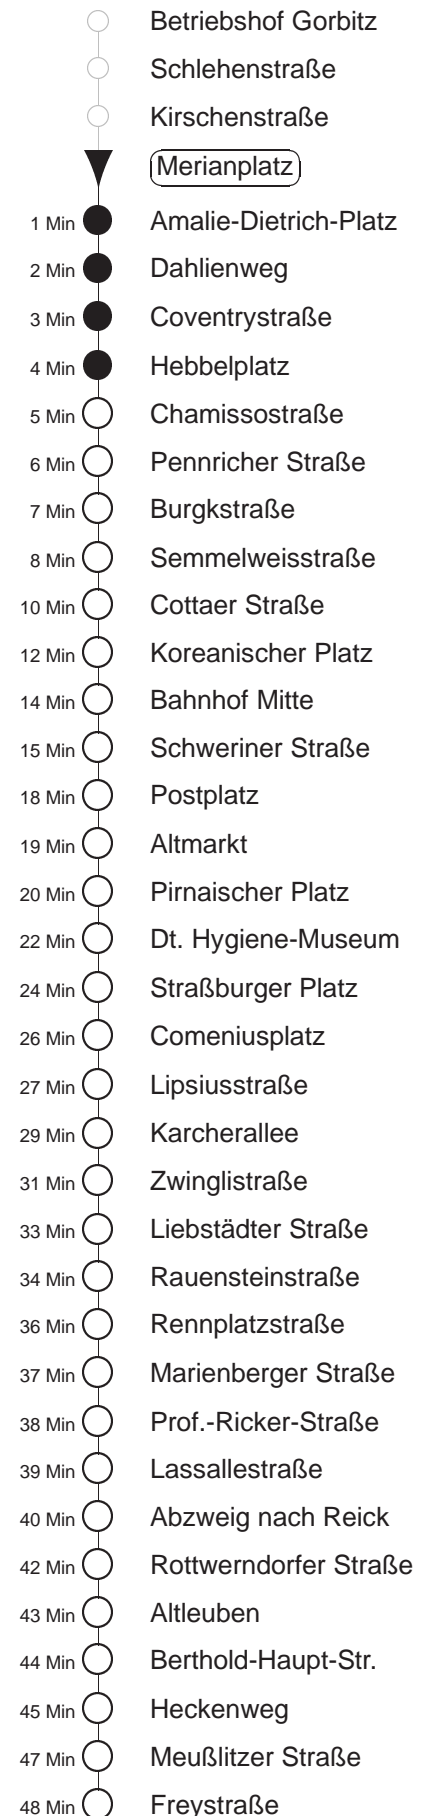

Richtung: **Kleinzschachwitz**

Haltestelle: **Merianplatz**

Stunden	Minuten	
MONTAG bis FREITAG		
4	25	54
5	23	43 59
6	15	25 35 45 55
7.....17	05	15 25 35 45 55
18	05	15 25 35 45 56
19	11	26 42 57
20.....21	12	27 42 57
22.....23	25	55
0.....2	25	55◊
3	25	55
SONNABEND		
4.....6	25	55
7	25	54
8	24	42 57
9	12	26 41 56
10.....17	11	26 41 56
18	11	26 41 57
19.....21	12	27 42 57
22.....3	25	55
SONN- und FEIERTAG		
4.....7	25	55
8	25	54
9	24	42 57
10.....19	12	27 42 57
20	12	27 43 58
21.....23	25	55
0.....2	25	55◊
3	25	55

◊ = verkehrt nur in den Nächten vor Samstag, vor Sonntag und vor Feiertag