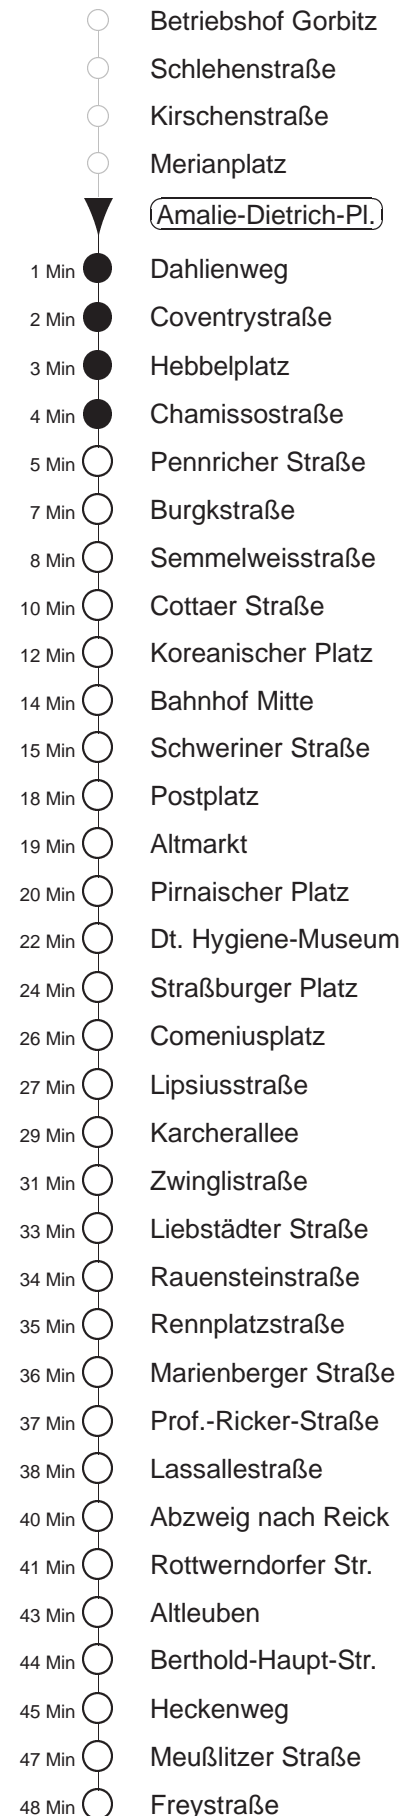

Richtung: **Kleinzschachwitz** Haltestelle: **Amalie-Dietrich-Platz**

Stunden	Minuten	
MONTAG bis FREITAG		
4	26	54
5	23	43 59
6	14	24 34 44 54
7.....18	04	14 24 34 44 54
19	08	23 37 52
20.....21	07	22 37 52
22	07	26 56
23	26	56
0.....2	26	56◊
3	26	56
SONNABEND		
4.....6	26	56
7	26	54
8	24	52
9.....21	07	22 37 52
22	07	26 56
23.....3	26	56
SONN- und FEIERTAG		
4.....7	26	56
8	26	54
9	24	52
10.....19	07	22 37 52
20	07	22 37 54
21	09	26 56
22.....23	26	56
0.....2	26	56◊
3	26	56

◊ = verkehrt nur in den Nächten vor Samstag, vor Sonntag und vor Feiertag