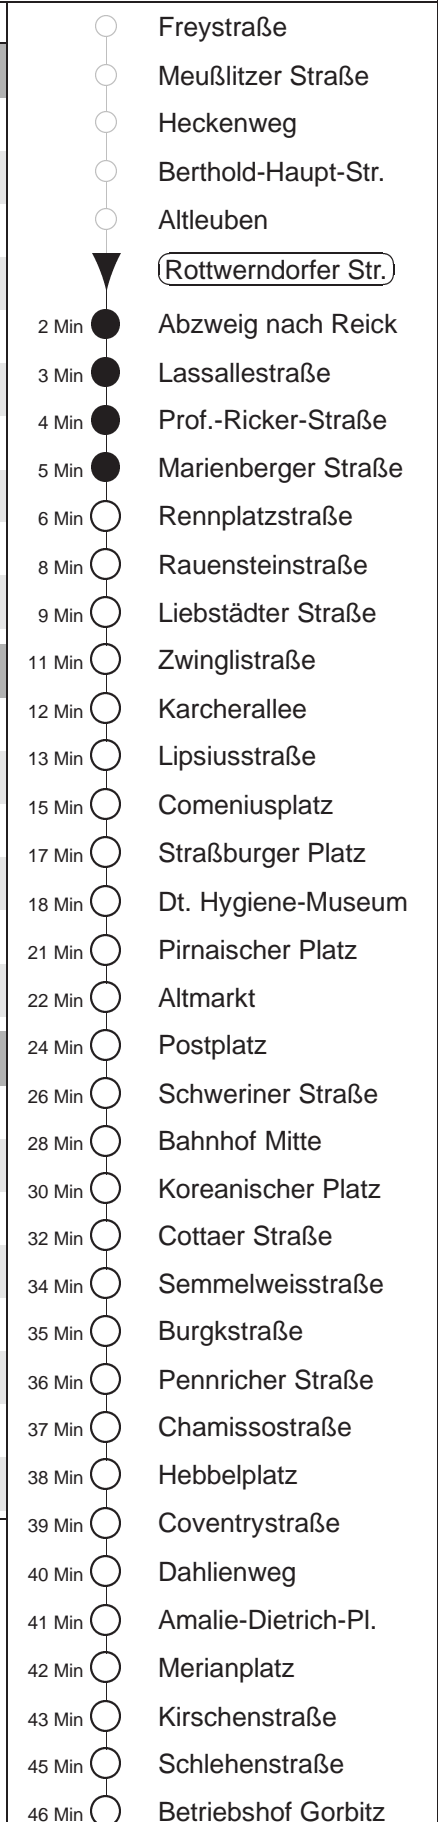

Richtung: **Gorbitz** Haltestelle: **Rottwerndorfer Straße**

Stunden	Minuten					
MONTAG bis FREITAG						
4	22	49				
5	11	31	49			
6	04	12	24	34	44	54
7.....17	04	14	24	34	44	54
18	04	14	24	34	44	55
19	10	14	25	40	55	
20.....21	10	25	40	55		
22.....23	22	52				
0.....2	22	52◊				
3	22					
SONNABEND						
4.....6	22	52				
7	22 49					
8	19	40	55			
9.....21	10	25	40	55		
22.....2	22	52				
3	22					
SONN- und FEIERTAG						
4.....7	22	52				
8	22 49					
9	19	40	55			
10.....19	10	25	40	55		
20	10	25	43	58		
21.....23	22	52				
0.....2	22	52◊				
3	22					

◊ = verkehrt nur in den Nächten vor Samstag, vor Sonntag und vor Feiertag