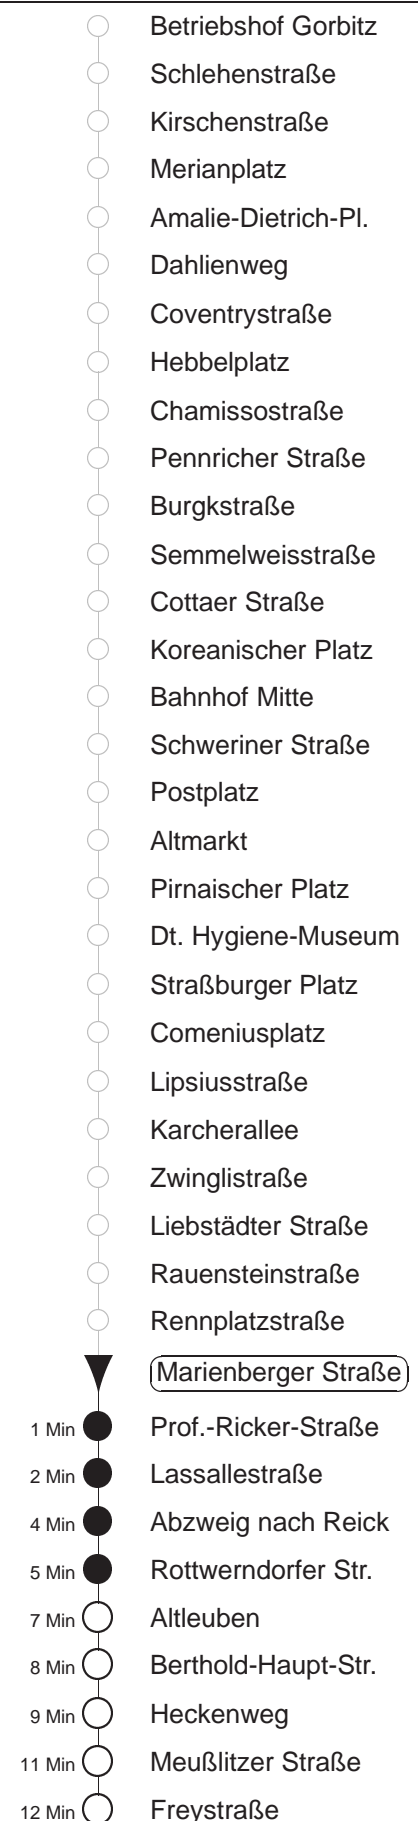

Richtung: **Kleinzschachwitz** Haltestelle: **Marienberger Straße**

Stunden	Minuten					
<b>MONTAG bis FREITAG</b>						
<b>4</b>	01	31				
<b>5</b>	01	32	57			
<b>6</b>	17	34	50			
<b>7.....18</b>	00	10	20	30	40	50
<b>19</b>	00	10	19	29	43	58
<b>20.....21</b>	11	26	41	56		
<b>22</b>	11	26	41			
<b>23.....0</b>	02	32				
<b>1.....3</b>	01	31	◇			
<b>SONNABEND</b>						
<b>4</b>	01	31				
<b>5</b>	01	32				
<b>6.....8</b>	02	32				
<b>9</b>	02	26	41	57		
<b>10.....18</b>	12	27	42	57		
<b>19</b>	12	26	41	56		
<b>20.....21</b>	11	26	41	56		
<b>22</b>	11	26	41			
<b>23.....0</b>	02	32				
<b>1.....3</b>	01	31				
<b>SONN- und FEIERTAG</b>						
<b>4</b>	01	31				
<b>5</b>	01	32				
<b>6.....9</b>	02	32				
<b>10</b>	02	26	41	56		
<b>11.....20</b>	11	26	41	56		
<b>21</b>	11	25	40			
<b>22.....0</b>	02	32				
<b>1.....3</b>	01	31	◇			

◇ = verkehrt nur in den Nächten vor Samstag, vor Sonntag und vor Feiertag