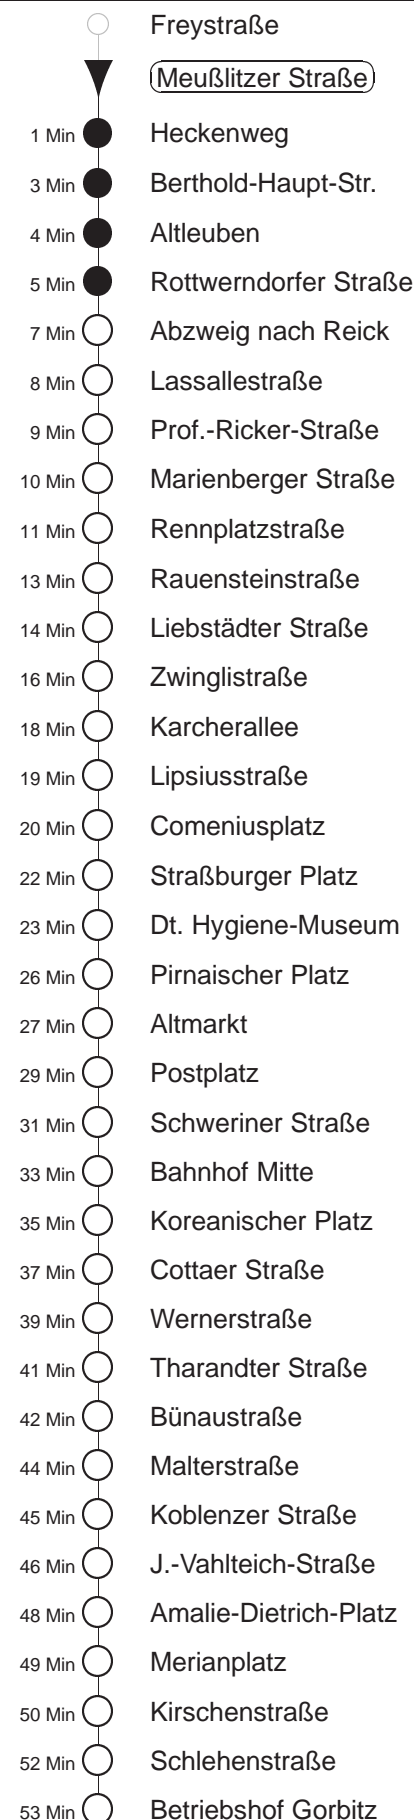

Richtung: Gorbitz		Haltestelle: Meußlitzer Straße	
Stunden	Minuten		
MONTAG bis FREITAG			
4	16*	43*	
5	06*	26*	44*
6	00*	07*	20* 30* 40* 50*
7.....18	00*	10*	20* 30* 40* 50*
19.....21	05*	20*	35* 50*
22.....23	16*	46*	
0	16*		
1.....3	16L		
SONNABEND			
4.....6	16*	46*	
7	16*	43*	
8	13*	35*	50*
9.....21	05*	20*	35* 50*
22.....23	16*	46*	
0	16*		
1.....3	16L		
SONN- und FEIERTAG			
4.....7	16*	46*	
8	16*	43*	
9	13*	35*	50*
10.....19	05*	20*	35* 50*
20	05*	20*	38* 53*
21.....23	16*	46*	
0	16*		
1.....3	16L		

* = zwischen Cottaer Straße und Amalie-Dietrich-Platz über Tharandter Straße, Julius-Vahlteich-Straße
L = ab Tharandter Straße weiter als Linie 12 nach Leutewitz