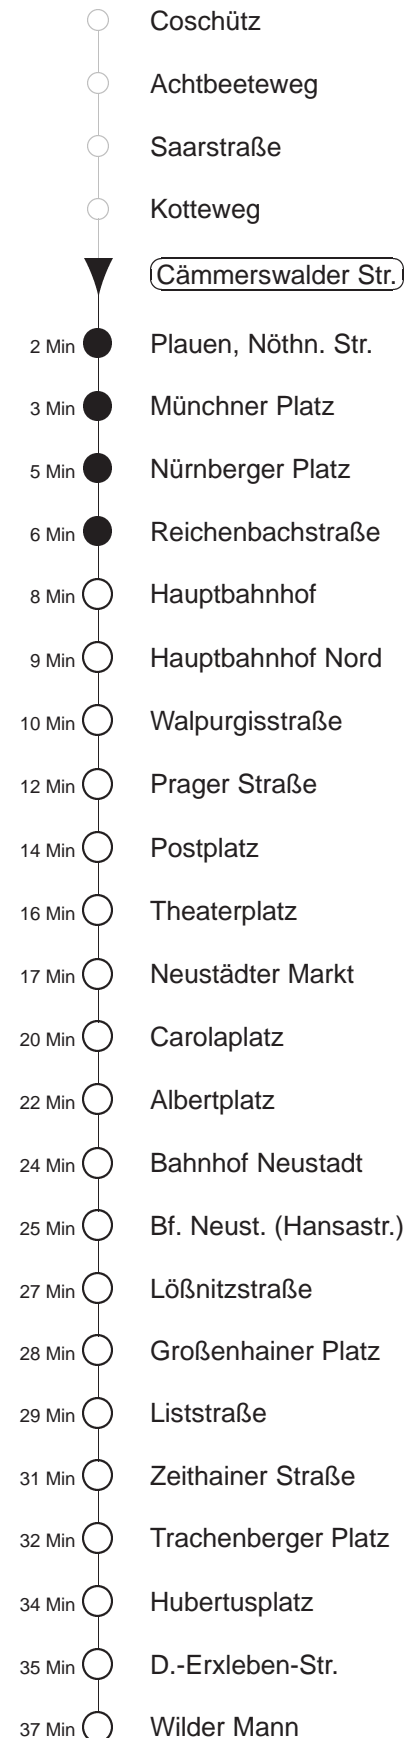

Richtung: **Wilder Mann** Haltestelle: **Cämmerswalder Str.**

Stunden	Minuten					
MONTAG bis FREITAG						
4	28	58				
5	24	44				
6	04	15	24	34	44	54
7.....17	04	14	24	34	44	54
18	04	14	24	33	43	54
19	04	14	29	44	59	
20	14	29	44	59		
21	14	29	44			
22	00	14	28	47Tr	58	
23	28	58				
0.....2	28	58				
3	28	58				
SONNABEND						
4.....7	28	58				
8	28	44	59			
9	14	29	44	55		
10.....17	05	15	25	35	45	55
18	05	15	29	44	59	
19.....20	14	29	44	59		
21	14	29	44			
22	00	14	28	47Tr	58	
23.....3	28	58				
SONN- und FEIERTAG						
4.....8	28	58				
9	28	44	59			
10.....20	14	29	44	59		
21	14	28	47Tr	58		
22.....23	28	58				
0.....2	28	58				
3	28	58				

Tr = ab Trachenberger Platz zum Bf. Trachenberge
 ◇ = verkehrt nur in den Nächten vor Samstag, vor Sonntag und vor Feiertag