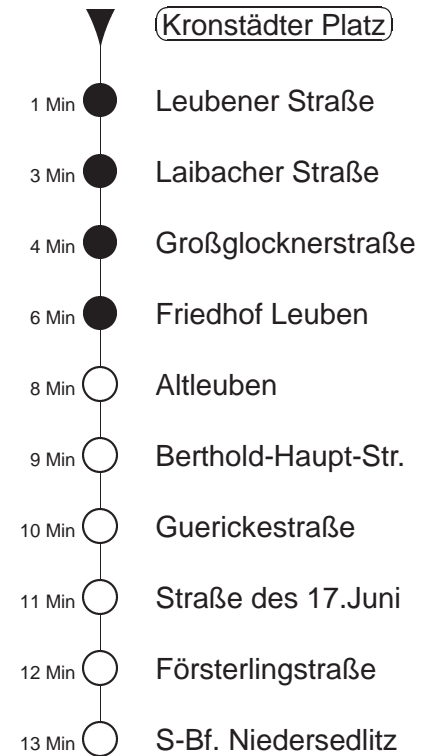

Richtung: Niedersedlitz		Haltestelle: Kronstädter Platz	
Stunden	Minuten		
MONTAG bis FREITAG			
4	29	51	
5	11	31	51
6.....18	09	24	39 54
19	09	24	38 53
20	08	23	36 51
21	06	21	36 51
22	06	21	38
23.....0	02	32	
1	02	27	57
2.....3	27	57	
SONNABEND			
4	32		
5.....6	02	32	
7	02	32	51
8	06	21	36 51
9	06	22	37 52
10.....17	07	22	37 52
18	07	22	37 51
19.....21	06	21	36 51
22	06	21	38
23.....0	02	32	
1	02	27	57
2.....3	27	57	
SONN- und FEIERTAG			
4	32		
5.....7	02	32	
8	02	32	51
9.....20	06	21	36 51
21	06	21	38
22.....0	02	32	
1	02	27	57
2.....3	27	57	

= verkehrt nur in den Nächten vor Samstag, vor Sonntag und vor Feiertag

= Fahrt des Bus EV6, Abfahrt an der Ersatzhaltestelle Laibacher Straße