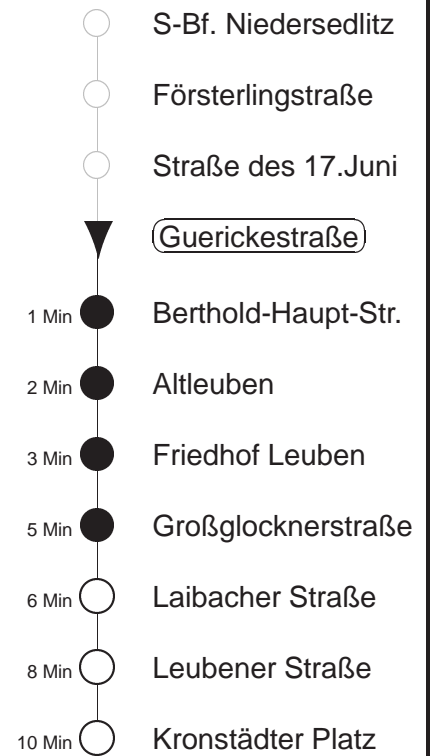

Richtung: **Laubegast**

Haltestelle: **Guerickestraße**

Stunden	Minuten			
MONTAG bis FREITAG				
3	58			
4	28	58		
5	19	39	56	
6.....18	11	26	41	56
19.....21	09	24	39	54
22	09	28	41	58
23.....0	28	58		
1.....2	29	59		
3	29			
SONNABEND				
3	58			
4.....6	28	58		
7	28	54		
8.....21	09	24	39	54
22	09	28	41	58
23.....0	28	58		
1.....2	29	59		
3	29			
SONN- und FEIERTAG				
3	58			
4.....7	28	58		
8	28	54		
9.....20	09	24	39	54
21	09	28	43	58
22.....0	28	58		
1.....2	29	59		
3	29			

= Fahrt des Bus EV6

= verkehrt nur in den Nächten vor Samstag, vor Sonntag und vor Feiertag