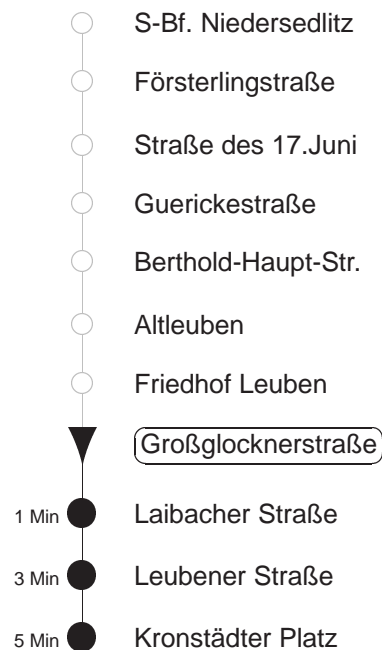

Richtung: **Laubegast** Haltestelle: **Großglocknerstraße**

Stunden	Minuten				
MONTAG bis FREITAG					
4	02	32			
5	02	23	43		
6.....18	01	16	31	46	
19	01	14	28	43	58
20.....21	13	28	43	58	
22	13	32	45		
23.....0	02	32			
1	02	33	BUS		
2.....3	03	BUS	33	BUS	
SONNABEND					
4.....6	02	32			
7	02	32	58		
8	13	28	43	58	
9	13	29	44	59	
10.....17	14	29	44	59	
18	14	29	43	58	
19.....21	13	28	43	58	
22	13	32	45		
23.....0	02	32			
1	02	33	BUS		
2.....3	03	BUS	33	BUS	
SONN- und FEIERTAG					
4.....7	02	32			
8	02	32	58		
9.....20	13	28	43	58	
21	13	32	47		
22.....0	02	32			
1	02	33	BUS		
2.....3	03	BUS	33	BUS	

BUS = Fahrt des Bus EV6

◇ = verkehrt nur in den Nächten vor Samstag, vor Sonntag und vor Feiertag