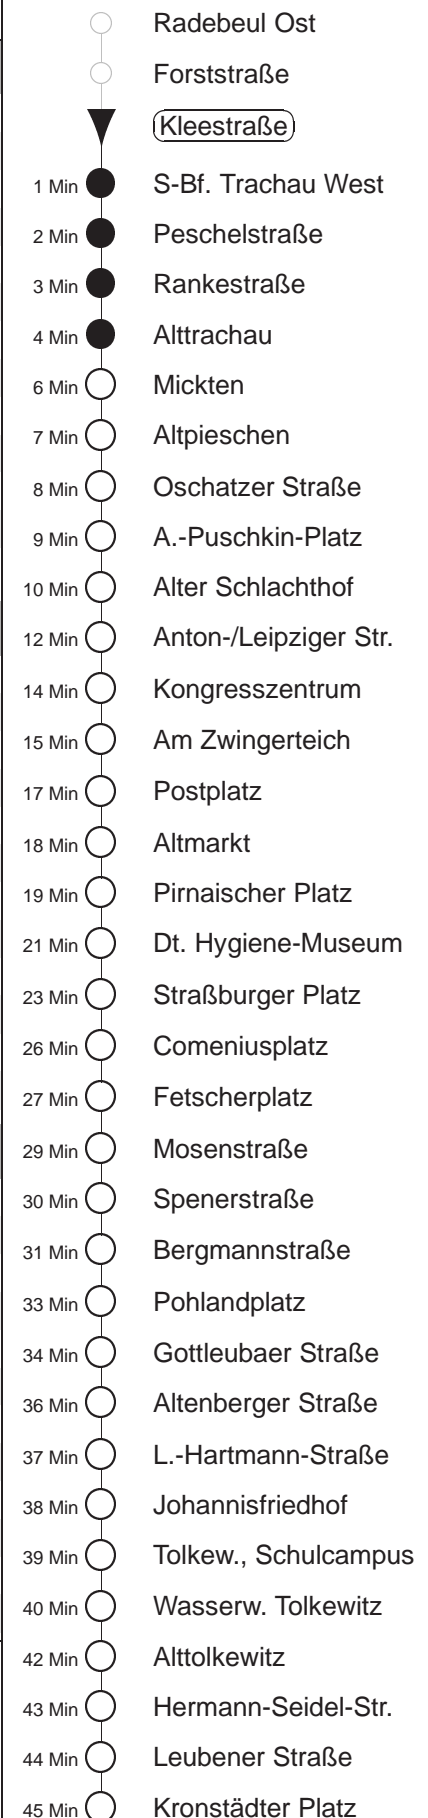

Richtung: **Laubegast**

Haltestelle: **Kleestraße**

Stunden	Minuten	
MONTAG bis FREITAG		
4	22	53
5	18	38 58
6	10	22 32 42 52
7.....17	02	12 22 32 42 52
18	02L	12 22 32 42 56
19.....20	11	26 41 56
21	11	26L 41 56L
22	10	22 52
23	22	52
0	22	52◇L
1	22	52◇
2	22	52◇L
3	22L	49U◇Tr
SONNABEND		
4.....6	22	52
7	22	53
8	23	40 56
9.....18	11	26 41 56
19	11	26 41L 56
20	11	26 41 56
21	11	26 41L 56
22	10	22 52
23.....0	22	52
1	22L	52
2	22L	52L
3	22L	49UTr
SONN- und FEIERTAG		
4.....7	22	52
8	22	53
9	23	56
10.....19	11	26 41 56
20	11	26 41 54
21	09	22L 39 52
22	22	52
23	22L	52
0	22L	52◇L
1	22	52◇
2	22	52◇L
3	22L	

L = ab Leubener Straße nach Reick, A.-Wolf-Pl.
 Tr = ab Mickten zum Betriebshof Trachenberge
 U = in Mickten bitte umsteigen (Weiterfahrtmöglichkeit nach ca. 5 min.)
 ◇ = verkehrt nur in den Nächten vor Samstag, vor Sonntag und vor Feiertag