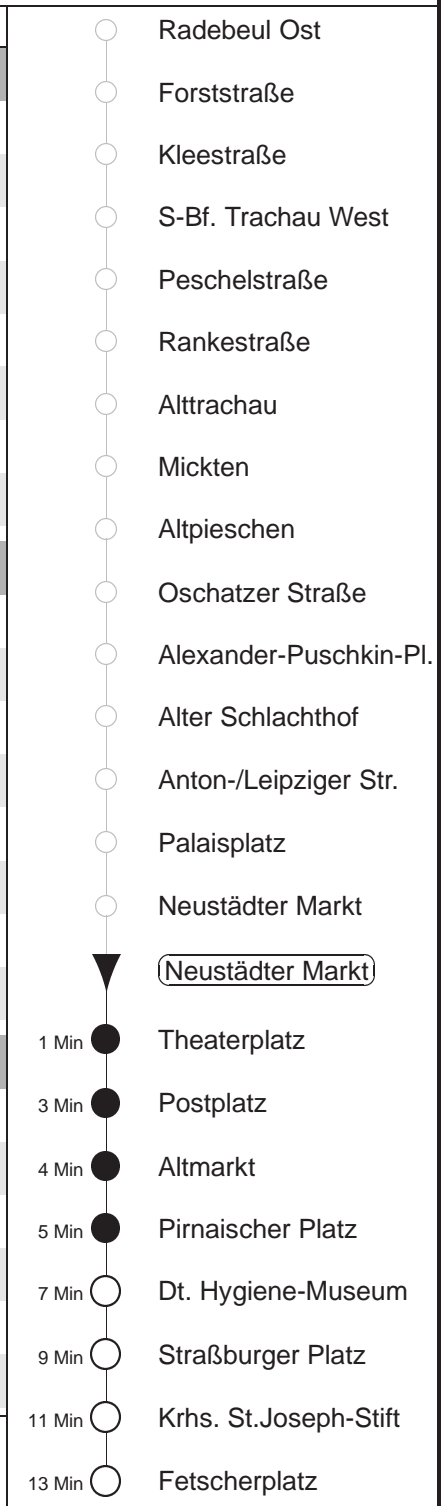

Richtung: **Fetscherplatz** Haltestelle: **Neustädter Markt**

Stunden	Minuten	
<b>MONTAG bis FREITAG</b>		
<b>4</b>	08*	38*
<b>5</b>	08*	33* 46* 53*
<b>6</b>	06*	13* 27* 37* 47* 57*
<b>7.....18</b>	07*	17* 27* 37* 47* 57*
<b>19.....21</b>	12*	27* 42* 57*
<b>22</b>	12*	27* 38*
<b>23.....0</b>	08*	38*
<b>1.....3</b>	08◇*	38*
<b>SONNABEND</b>		
<b>4.....7</b>	08*	38*
<b>8</b>	08*	38* 57*
<b>9</b>	12*	27* 41* 56*
<b>10.....17</b>	07*	17* 27* 37* 47* 57*
<b>18</b>	07*	17* 27* 41* 56*
<b>19.....21</b>	12*	27* 42* 57*
<b>22</b>	12*	27* 38*
<b>23.....3</b>	08*	38*
<b>SONN- und FEIERTAG</b>		
<b>4.....8</b>	08*	38*
<b>9</b>	08*	38* 57*
<b>10.....20</b>	12*	27* 42* 57*
<b>21</b>	12*	27* 38* 54*
<b>22.....0</b>	08*	38*
<b>1.....3</b>	08◇*	38*

\* = ab Fetscherplatz Ersatzverkehr Bus  
◇ = verkehrt nur in den Nächten vor Samstag, vor Sonntag und vor Feiertag