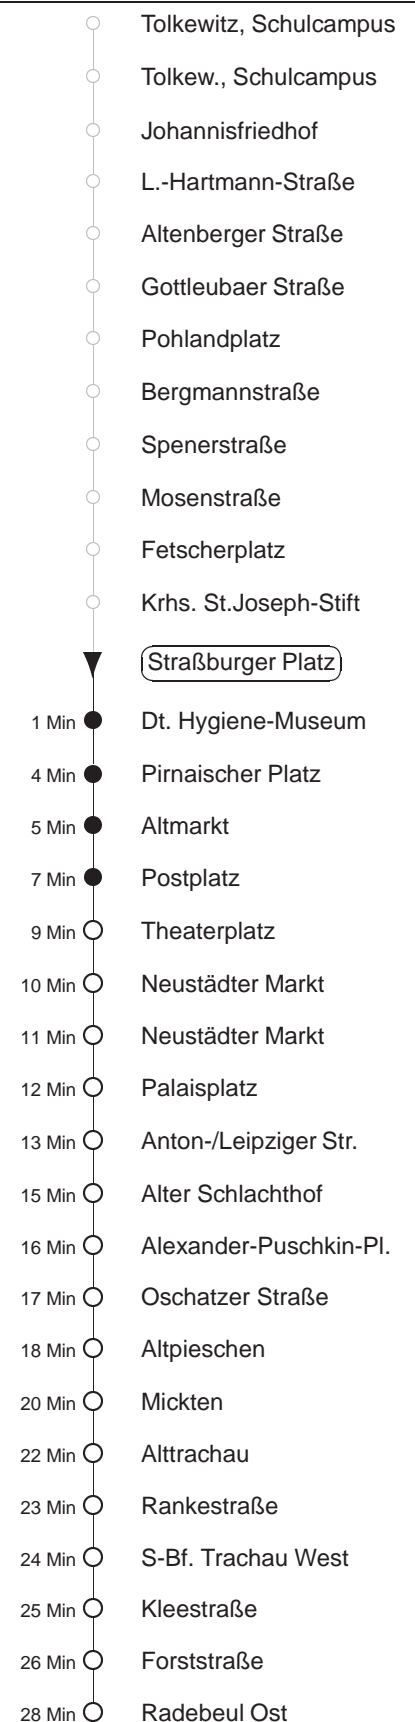

Richtung: **Weinböhma** Haltestelle: **Straßburger Platz**

| Stunden | Minuten | |
|---------------------------|---------|-----------------------|
| MONTAG bis FREITAG | | |
| 4 | 05W | 35W |
| 5 | 05W | 23W 42R |
| 6 | 00W | 18W 29W 39R 49R 59W |
| 7.....17 | 09R | 19R 29W 39R 49R 59W |
| 18 | 09R | 19R 29W 39R 49R |
| 19 | 00W | 15R 30W 46R |
| 20 | 01W | 16R 31W 46R |
| 21 | 01W | 16R 31● 46W |
| 22 | 01● | 16R 35W 45Tr |
| 23.....0 | 05R | 35W |
| 1.....3 | 05◇● | 35W |
| SONNABEND | | |
| 4 | 05● | 35W |
| 5.....6 | 05R | 35W |
| 7.....8 | 05W | 35W |
| 9 | 01W | 16R 30W 45R |
| 10.....17 | 00W | 10R 20R 30W 40R 50R |
| 18 | 00W | 15R 22Tr 30W 45R 52Tr |
| 19.....20 | 01W | 16R 31W 46R |
| 21 | 01W | 16R 31● 46W |
| 22 | 01● | 16R 35W |
| 23.....0 | 05R | 35W |
| 1.....3 | 05● | 35W |
| SONN- und FEIERTAG | | |
| 4 | 05● | 35W |
| 5.....7 | 05R | 35W |
| 8.....9 | 05W | 35W |
| 10.....20 | 01W | 16R 31W 46R |
| 21 | 00W | 17R 35W 45Tr |
| 22 | 05R | 15Tr 35W 45Tr |
| 23.....0 | 05R | 35W |
| 1.....3 | 05◇● | 35W |

W = an der Haltestelle Forststraße Umstieg zum Ersatzbus nach Weinböhma, Straßenbahn verkehrt bis Gleisschleife Radebeul Ost
 Tr = ab Anton-/Leipziger Straße zum Btf.Trachenberge
 R = an der Haltestelle Forststraße Umstieg zum Ersatzbus nach Radebeul West, Straßenbahn verkehrt bis Gleisschleife Radebeul Ost
 ● = ab Hst. Forststraße zur Schleife Radebeul Ost
 ◇ = verkehrt nur in den Nächten vor Samstag, vor Sonntag und vor Feiertag