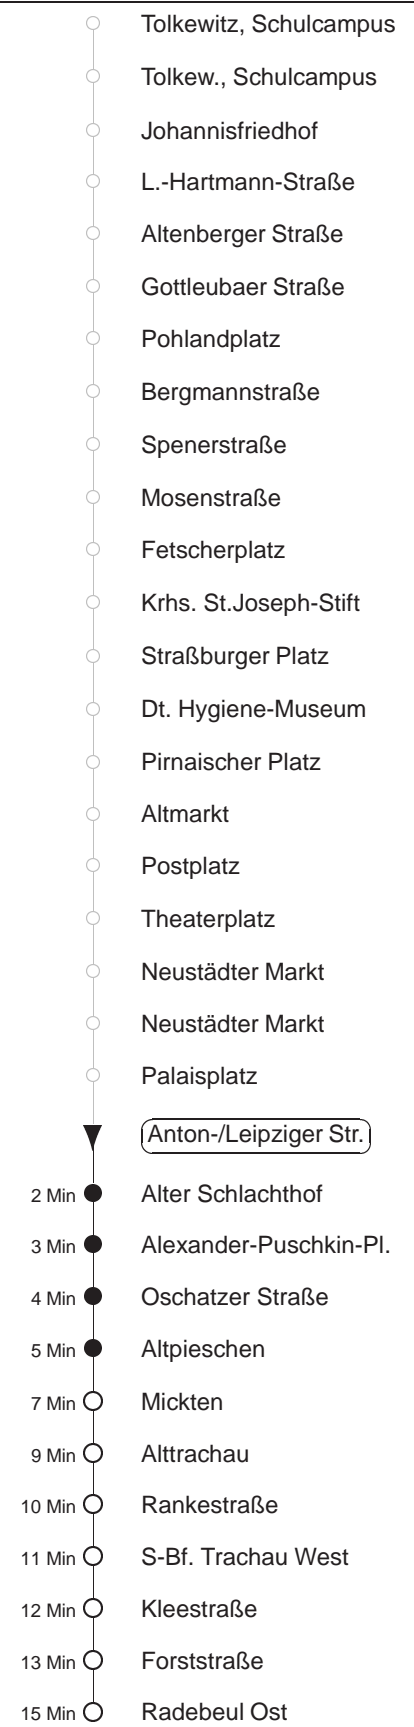

Richtung: **Weinböhlen** Haltestelle: **Anton-/Leipziger Str.**

Stunden	Minuten	
MONTAG bis FREITAG		
4	21W	51W
5	21W	35W 54R
6	13W	31W 42W 52R
7.....18	02R	12W 22R 32R 42W 52R
19	02R	13W 28R 43W 58R
20	13W	28R 43W 58R
21	13W	28R 43● 58W
22	13●	28R 51W
23.....0	21R	51W
1.....3	21◇●	51W
SONNABEND		
4	21●	51W
5.....6	21R	51W
7.....8	21W	51W
9	13W	28R 43W 58R
10	13W	23R 33R 43W 53R
11.....17	03R	13W 23R 33R 43W 53R
18	03R	13W 28R 43W 58R
19.....20	13W	28R 43W 58R
21	13W	28R 43● 58W
22	13●	28R 51W
23.....0	21R	51W
1.....3	21●	51W
SONN- und FEIERTAG		
4	21●	51W
5.....7	21R	51W
8.....9	21W	51W
10.....20	13W	28R 43W 58R
21	12W	29R 51W
22.....0	21R	51W
1.....3	21◇●	51W

W = an der Haltestelle Forststraße Umstieg zum Ersatzbus nach Weinböhlen, Straßenbahn verkehrt bis Gleisschleife Radebeul Ost
 R = an der Haltestelle Forststraße Umstieg zum Ersatzbus nach Radebeul West, Straßenbahn verkehrt bis Gleisschleife Radebeul Ost
 ● = ab Hst. Forststraße zur Schleife Radebeul Ost
 ◇ = verkehrt nur in den Nächten vor Samstag, vor Sonntag und vor Feiertag